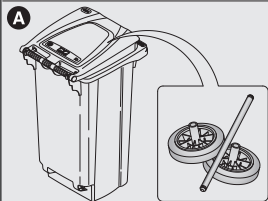

**Istruzioni di montaggio - Assembling instructions - Montageanleitung
Montage mode d'emploi - Instrucciones para el montaje**

stefanplast

plastic generation

BIDONE 120LT
120 lt bin
Mülltonne 120 lt
Poubelle 120 lt
Cubo de basura 120 lt

BIDONE 120LT CON PEDALE
120 lt bin with pedal
Mülltonne 120 lt mit Pedal
Poubelle 120 lt avec pédale
Cubo de basura 120 lt con pedal