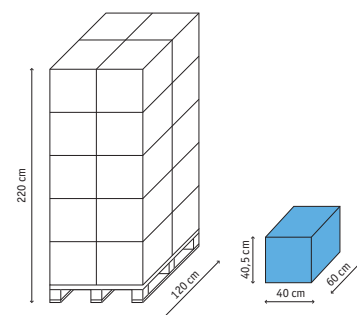

Visualbox XXL

pcs x box
6
cartons x pallet
20
pcs x pallet
120

kg 7,82