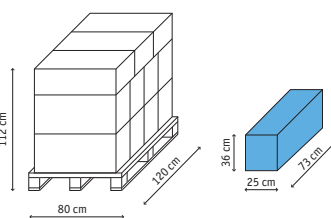

**Insalatiera 24 cm
Ribbed salad-bowl 24 cm**

pcs x box
30
cartons x pallet
11
pcs x pallet
330

*h cm 231 - tot pcs x pallet 720 **kg 4,77**