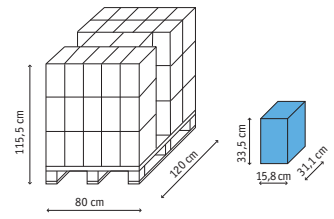

**Spremiagrumi
"Tosca"
Orange juicer**

pcs x box
8
cartons x pallet
51
pcs x pallet
408

*h cm 249,5 - tot pcs x pallet 1680 kg 2,5