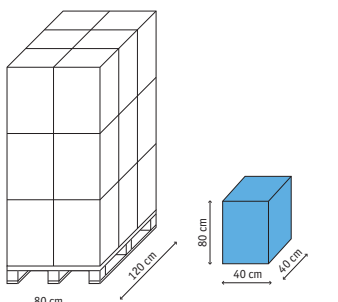

**Cassettiera
4 cassetti
“Elegance”
4 drawers unit**

pcs x pallet
18

kg 4,35