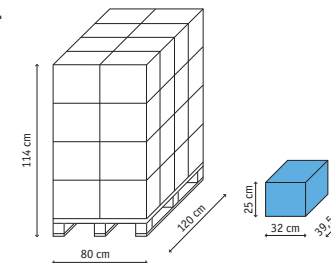

**Contenitore
Ciao Fresco 2,4 L
Container**

pcs x box
8
cartons x pallet
32
pcs x pallet
256

*h cm 240 - tot pcs x pallet 576 **kg 2,50**