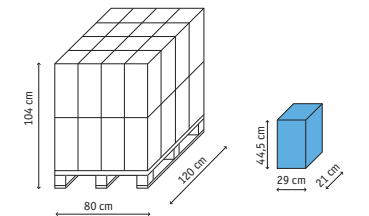

**Cestino “Elegance” S  
“Elegance” basket S**

pcs x box  
24  
cartons x pallet  
32  
pcs x pallet  
768

\*h cm 237,5 - tot pcs x pallet 1920 kg 3,38

**Cestino “Elegance” M  
“Elegance” basket M**

pcs x box  
12  
cartons x pallet  
32  
pcs x pallet  
384