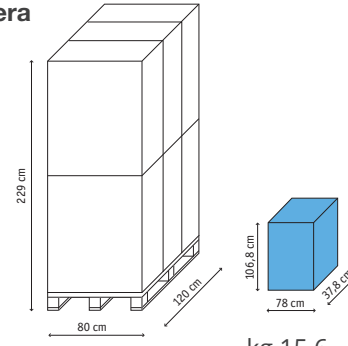

Set 3 pezzi Pattumiera Eco Way bin 3-piece set

set x box
4
cartons x pallet
6
set x pallet
24

kg 15,6