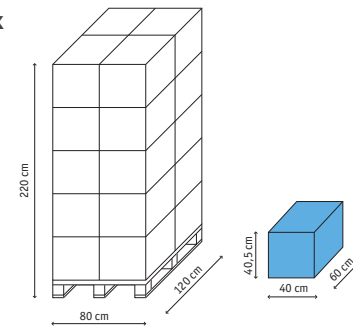

Elegance

"Elegance" Box
XXL

pcs x box
6
cartons x pallet
20
pcs x pallet
120