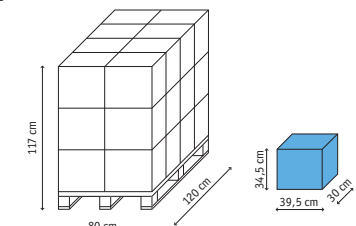

**Portaposate 4 posti
Linea Primavera
4 spaces
cutlery tray**

pcs x box
30
cartons x pallet
24
pcs x pallet
720

*h cm 245 - tot pcs x pallet 1560 kg 4,67