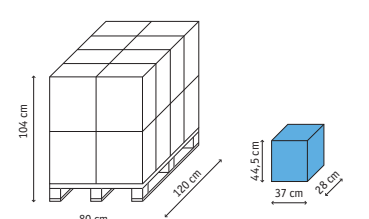

**Cestino “Elegance” L
“Elegance” basket L**

pcs x box
12
cartons x pallet
16
pcs x pallet
192

*h cm 237,5 - tot pcs x pallet 480 kg 4,19

* full pallet