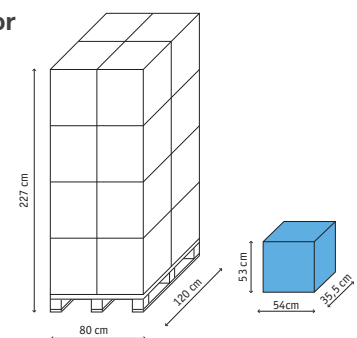

Stefanbox Junior

pcs x box
12
cartons x pallet
16
pcs x pallet
192

kg 8,4