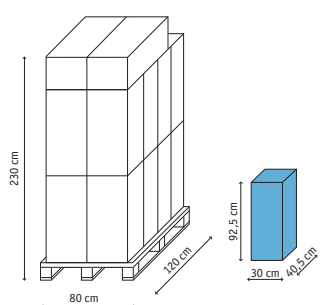

Elegance

**Portabiancheria
"Elegance" 36 L
Laundry hamper**

pcs x box
6
cartons x pallet
18
pcs x pallet
108

kg 9,4