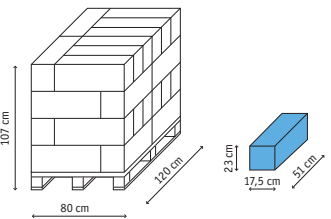

**Insalatiera 16 cm
Ribbed salad-bowl 16 cm**

pcs x box
30
cartons x pallet
32
pcs x pallet
960

*h cm 245 - tot pcs x pallet 2400 **kg 1,78**