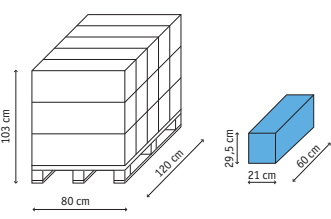

**Insalatiera 20 cm
Ribbed salad-bowl 20 cm**

pcs x box
30
cartons x pallet
15
pcs x pallet
450

*h cm 251 - tot pcs x pallet 1200 **kg 2,95**