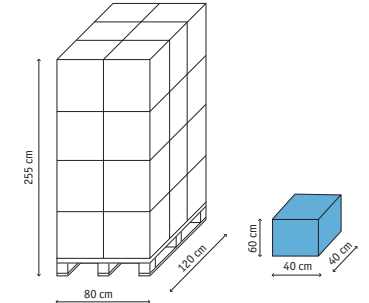

**Cassettiera
3 cassetti
“Elegance”
3 drawers unit**

pcs x pallet
24

kg 3,34