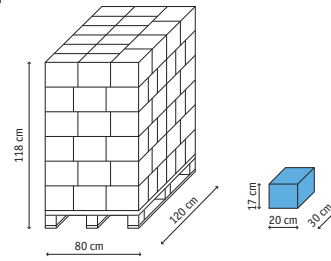

**Contenitore
Ciao Fresco 0,4 L
Container**

pcs x box
16
cartons x pallet
96
pcs x pallet
1536

*h cm 236 - tot pcs x pallet 3328 **kg 1,32**