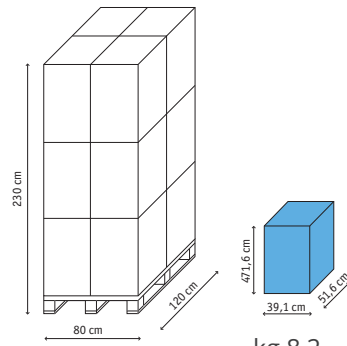

pattumiere & co. dustbins & co.

Pattumiera Eco Way bin

pcs x box
6
cartons x pallet
12
pcs x pallet
72

kg 8,2