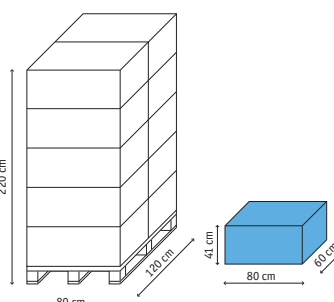

**Pattumiera 20 L
"Elegance"
20 L dustbin**

pcs x box
6
cartons x pallet
10
pcs x pallet
60

kg 9,92