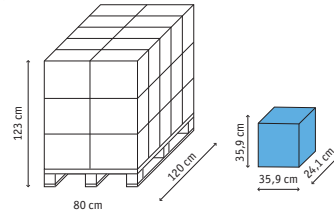

*h cm 230 - tot pcs x pallet 720

kg 2,9

**Barattolo ermetico tondo 2,2 L
"Tosca"**
Round airtight jar 2,2 L

pcs x box
6
cartons x pallet
30
pcs x pallet
180