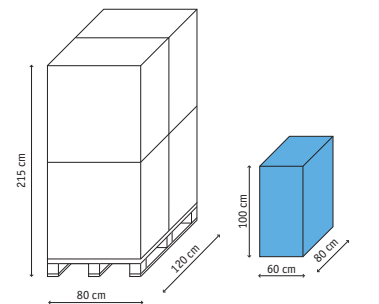

Bidone Jerry 23 L • Dustbin Jerry 23 L
PRO190E - kg 35,70
pcs x pallet
160

Tris insalatiere costolate
3 Pcs set ribbed salad-bowls
Ø 22/24/26
PRO114D - kg 34,50
pcs x pallet
336

Ciao Fresco
contenitore • Box 3,6 L
Set 2pz • 2 pcs set 1,2 L + 1,8 L
Set 3pz • 3 pcs set 1,2 L + 0,4 L + 0,4 L
PRO130A - kg 32,70
pcs x pallet
420

Ciotola Fiorella cm30+cm26
Deco bowl cm30+cm26
PRO141B - kg 50
pcs x pallet
1552

Tagliere Italian Chef
L "Top Line"
PRO108A - kg 12,2
pcs x pallet
192

Carrello a tre piani Otello
Three shelves trolley Otello
PRO124M - kg 58,90
pcs x pallet
176

Pattumiera Margherita
Margherita dustbin
PRO115E - kg 29,05
pcs x pallet
96

Pattumiera quadra "Pedalina"
Square dustbin "Pedalina"
PRO101O - kg 22,3
pcs x pallet
192

Set 3 pz ciotole senza coperchio
Tosca
3-piece bowl without lid set
PRO119 - kg 27,4
PRO119A - kg 27,4
PRO119B - kg 27,4
pcs x pallet
180