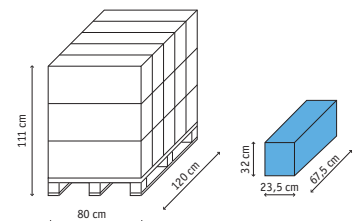

**Insalatiera 22 cm
Ribbed salad-bowl 22 cm**

pcs x box
30
cartons x pallet
15
pcs x pallet
450

*h cm 239 - tot pcs x pallet 1050 **kg 4,20**