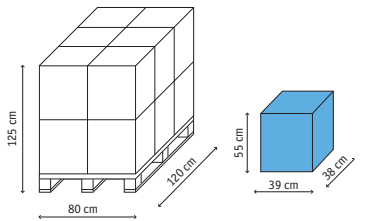

Sedile WC Gabbiano Toilet cover seat Gabbiano

pcs x box
10
cartons x pallet
12
pcs x pallet
120

kg 7,85

*h cm 238 - tot pcs x pallet 240