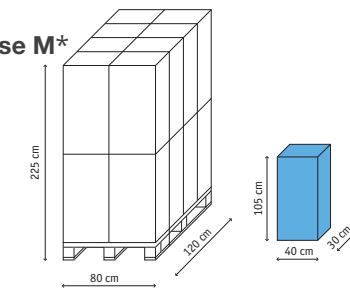

Scatola multiuso M*
"Elegance"
Multipurpose case M*

pcs x box
5
cartons x pallet
16
pcs x pallet
80