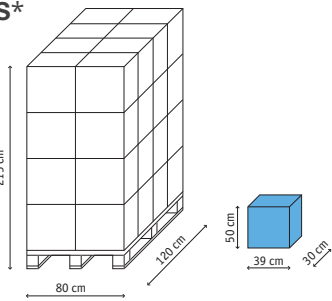

Scatola multiuso S*
"Elegance"
Multipurpose
case S*

pcs x box
6
cartons x pallet
32
pcs x pallet
192