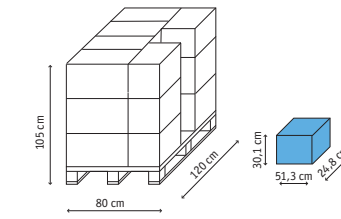

*h cm 226 - tot set x pallet 168

kg 3,6

**Set 3 pz barattoli rettangolari
"Tosca"**
3-piece rectangular jar set

set x box
4
cartons x pallet
20
set x pallet
80