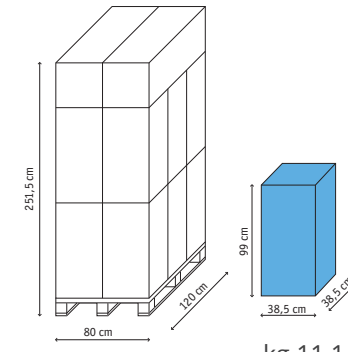

pcs x box  
6  
cartons x pallet  
27  
pcs x pallet  
162

kg 6,1

\* full pallet

pattumiere & co. dustbins & co.

**Bascula Multipat 60 L Big swing top bin**

pcs x box  
6  
cartons x pallet  
14  
pcs x pallet  
84