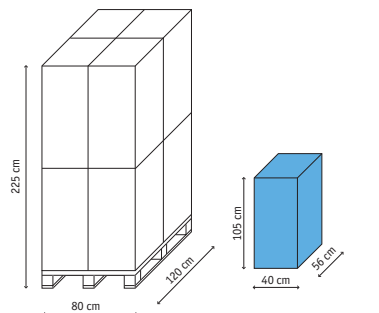

Magic Milleusi • Multipurpose
Magic
PRO180A - kg 24,5
PRO180C - kg 24,5
pcs x pallet
240