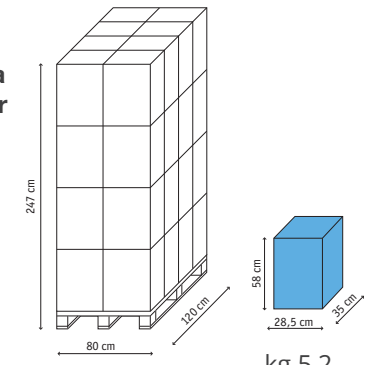

Portabiancheria 25 L Linea Primavera Laundry hamper 25 L

pcs x box
6
cartons x pallet
32
pcs x pallet
192

kg 5,2