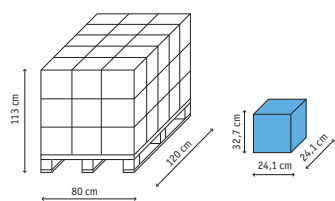

*h cm 244 - tot pcs x pallet 1260

kg 2,1

**Barattolo ermetico tondo 1,2 L
"Tosca"**
Round airtight jar 1,2 L

pcs x box
12
cartons x pallet
30
pcs x pallet
360