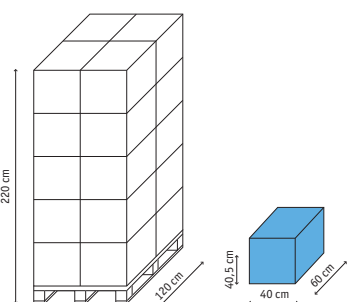

Elegance

**Portabiancheria
"Elegance" 36 L
Laundry hamper**

pcs x box
6
cartons x pallet
18
pcs x pallet
108

kg 9,4

**Portabiancheria
"Elegance" 50 L
Laundry hamper**

pcs x box
6
cartons x pallet
14
pcs x pallet
84

kg 11,36

**Cesta portabiancheria
"Elegance"
laundry basket**

pcs x box
8
cartons x pallet
14
pcs x pallet
112

kg 11,8

* per tutti i modelli
for all models

**Pattumiera da bagno
"Elegance"
Bathroom dustbin**

pcs x box
6
cartons x pallet
28
pcs x pallet
168

kg 4,99

**Pattumiera 20 L
"Elegance"
20 L dustbin**

pcs x box
6
cartons x pallet
10
pcs x pallet
60

kg 9,92

**Scopino da bagno
"Elegance"
Toilet brush**

pcs x box
6
cartons x pallet
50
pcs x pallet
300

kg 2,37

Visualbox S

pcs x box
12
cartons x pallet
42
pcs x pallet
504

kg 1,8

*h cm 239 - tot pcs x pallet 1344

Visualbox M

pcs x box
12
cartons x pallet
42
pcs x pallet
504

kg 3,65

* full pallet

linea storage storage line

Visualbox L

pcs x box
12
cartons x pallet
35
pcs x pallet
420

kg 6,25

Visualbox XL

pcs x box
6
cartons x pallet
46
pcs x pallet
276

kg 4,64

Visualbox XL High

pcs x box
6
cartons x pallet
32
pcs x pallet
192

kg 5,42

Visualbox XXL

pcs x box
6
cartons x pallet
20
pcs x pallet
120

kg 7,82

Visualbox XXL High

pcs x box
6
cartons x pallet
12
pcs x pallet
72

kg 11,44

Rollbox

pcs x box
6
cartons x pallet
20
pcs x pallet
120

kg 8,17

Stefanbox Junior

pcs x box
12
cartons x pallet
16
pcs x pallet
192

kg 8,4

Stefanbox Mario

pcs x box
6
cartons x pallet
16
pcs x pallet
96

kg 9,35

* full pallet

linea storage storage line