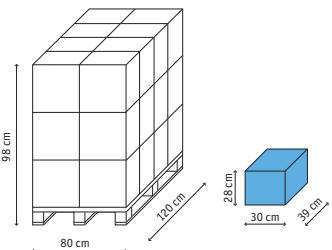

**Contenitore
Ciao Fresco 1,8 L
Container**

pcs x box
12
cartons x pallet
24
pcs x pallet
288

*h cm 239 - tot pcs x pallet 768 **kg 2,38**