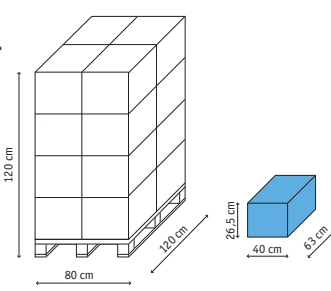

\*h cm 240 - tot pcs x pallet 384 **kg 2,95**

**Contenitore  
Ciao Fresco 5,4 L  
Container**

pcs x box  
8  
cartons x pallet  
16  
pcs x pallet  
128

\*h cm 227 - tot pcs x pallet 256 **kg 3,73**

\* full pallet