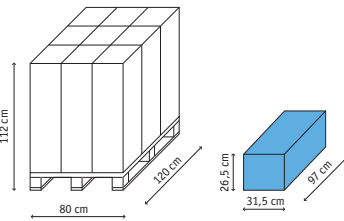

**Scolapasta 26 cm
Colander 26 cm**

pcs x box
30
cartons x pallet
9
pcs x pallet
270

*h cm 225,5 - tot pcs x pallet 630 kg 5,58