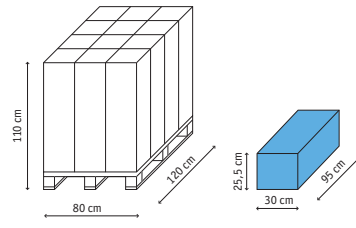

**Scolapasta 23 cm
Colander 23 cm**

pcs x box
30
cartons x pallet
12
pcs x pallet
360

*h cm 235 - tot pcs x pallet 810 kg 4,35