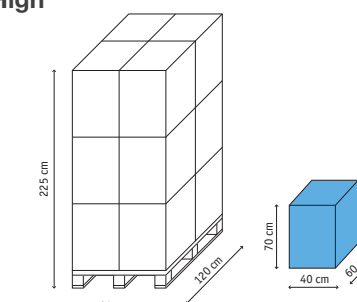

Visualbox XXL High

pcs x box
6
cartons x pallet
12
pcs x pallet
72

kg 11,44

Rollbox

pcs x box
6
cartons x pallet
20
pcs x pallet
120