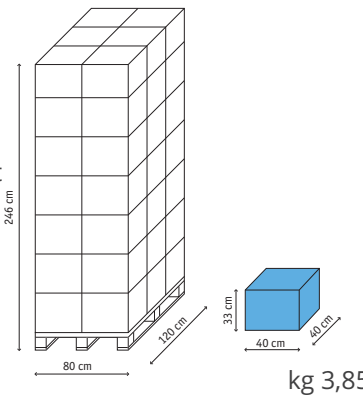

Libera3

pcs x box
1
cartons x pallet
42
pcs x pallet
42

kg 3,85