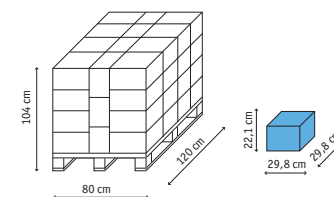

**Ciotola 29 cm
"Tosca"
Bowl 29 cm**

pcs x box
8
cartons x pallet
44
pcs x pallet
352

*h cm 236 - tot pcs x pallet 864 kg 2,7