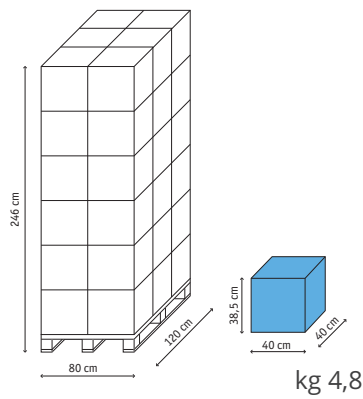

kg 20

**Libera3**

pcs x box  
1  
cartons x pallet  
42  
pcs x pallet  
42

kg 3,85

**Libera4**

pcs x box  
1  
cartons x pallet  
36  
pcs x pallet  
36

kg 4,8

**Portaombrelli Zeus Zeus umbrella-stand**