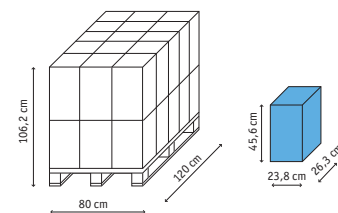

**Portabicchieri
"Tosca"
Cup dispenser**

pcs x box
6
cartons x pallet
30
pcs x pallet
180

*h cm 243 - tot pcs x pallet 450 kg 1,8