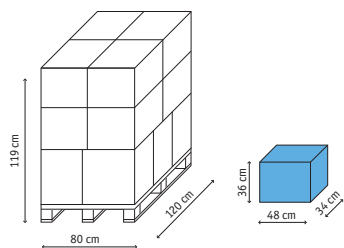

**Portaposate 5 posti
Linea Primavera
5 spaces
cutlery tray**

pcs x box
30
cartons x pallet
13
pcs x pallet
390

*h cm 231 - tot pcs x pallet 1080 kg 8,45