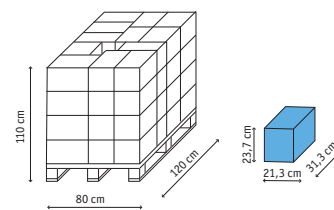

*h cm 252 - tot pcs x pallet 1440

kg 2,4

* full pallet

Tosca

**Barattolo ermetico rettangolare 1,2 L
"Tosca"**
Rectangular airtight jar 1,2 L

pcs x box
12
cartons x pallet
36
pcs x pallet
432