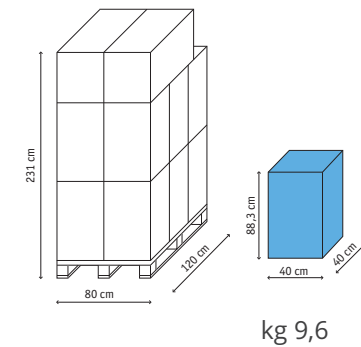

linea bagno bathroom line

Portabiancheria traforato 50 L Linea Primavera perforated laundry hamper 50 L

pcs x box
6
cartons x pallet
14
pcs x pallet
84

kg 9,6