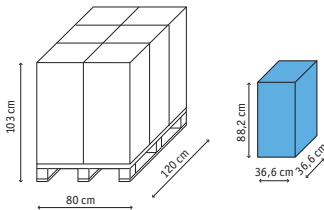

*h cm 228 - tot pcs x pallet 84

kg 4,6

**Barattolo ermetico portacereali 2 L
"Tosca"**
Cereal airtight jar 2 L

pcs x box
6
cartons x pallet
40
pcs x pallet
240