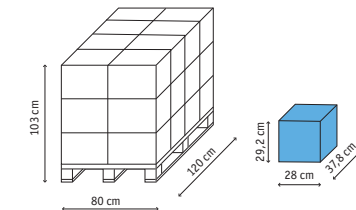

*h cm 249 - tot pcs x pallet 192

~ kg 2,6

**Barattolo ermetico tondo 0,7 L
"Tosca"**
Round airtight jar 0,7 L

pcs x box
12
cartons x pallet
45
pcs x pallet
540