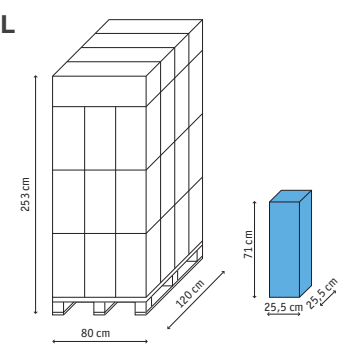

Bidone Speedy 8 L Speedy bin 8 L

pcs x box
8
cartons x pallet
40
pcs x pallet
320

kg 3,55