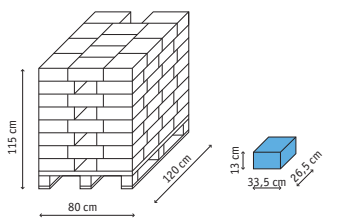

\*h cm 249 - tot pcs x pallet 5184

kg 6,8

**Tagliere  
"Italian Chef" M  
Cutting board**

pcs x box  
12  
cartons x pallet  
96  
pcs x pallet  
1152

\*h cm 240 - tot pcs x pallet 2592

kg 4,9

**Tagliere  
"Italian Chef" L  
Cutting board**