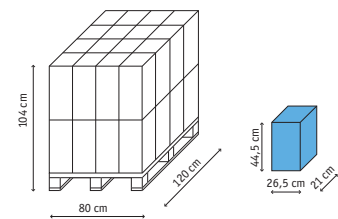

**Cestino “Elegance” S  
“Elegance” basket S**

pcs x box  
24  
cartons x pallet  
32  
pcs x pallet  
768

\*h cm 237,5 - tot pcs x pallet 1920 kg 3,38

**Cestino “Elegance” M  
“Elegance” basket M**

pcs x box  
12  
cartons x pallet  
32  
pcs x pallet  
384