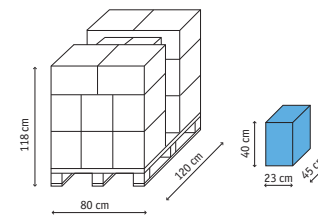

*h cm 225 - tot pcs x pallet 352 kg 2,4