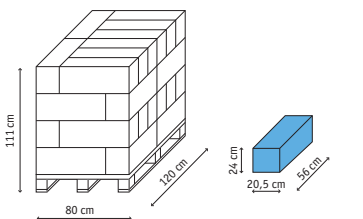

**Insalatiera 18 cm
Ribbed salad-bowl 18 cm**

pcs x box
30
cartons x pallet
32
pcs x pallet
960

*h cm 231 - tot pcs x pallet 2160 **kg 2,63**