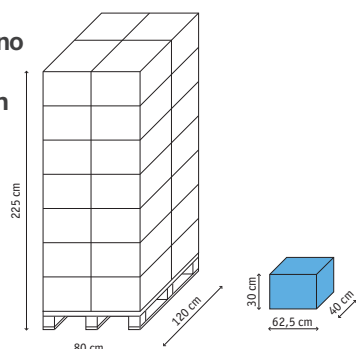

**Pattumiera da bagno
"Elegance"
Bathroom dustbin**

pcs x box
6
cartons x pallet
28
pcs x pallet
168

kg 4,99