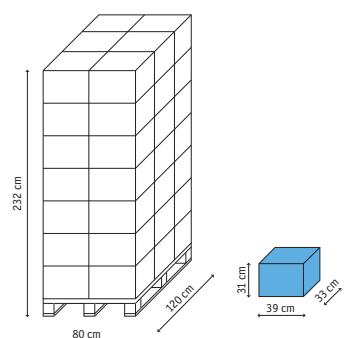

Visualbox M

pcs x box
12
cartons x pallet
42
pcs x pallet
504

kg 3,65

* full pallet