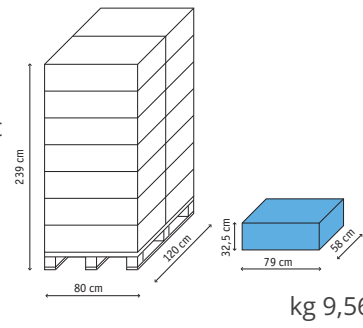

Stefanbox Supermario

pcs x box
3
cartons x pallet
14
pcs x pallet
42

kg 9,56