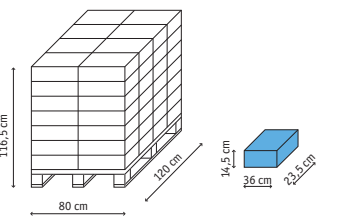

*h cm 247 - tot pcs x pallet 1536

kg 7,5

**Tagliere
"Italian Chef" XL
Cutting board**

pcs x box
12
cartons x pallet
56
pcs x pallet
672