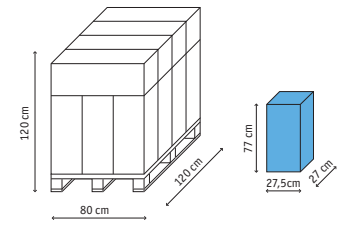

Pattumiera Eureka 10 L Eureka dustbin 10 L

pcs x box
6
cartons x pallet
16
pcs x pallet
96

kg 4

*h cm 246 - tot pcs x pallet 216