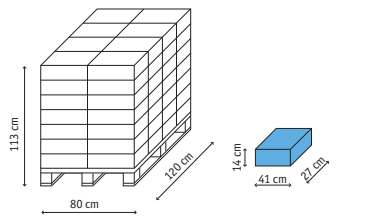

pcs x box  
12  
cartons x pallet  
56  
pcs x pallet  
672

\*h cm 247 - tot pcs x pallet 1536

kg 7,5

**Tagliere  
"Italian Chef" XL  
Cutting board**

pcs x box  
12  
cartons x pallet  
56  
pcs x pallet  
672