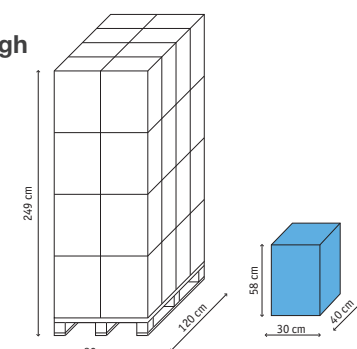

Visualbox XL High

pcs x box
6
cartons x pallet
32
pcs x pallet
192

kg 5,42