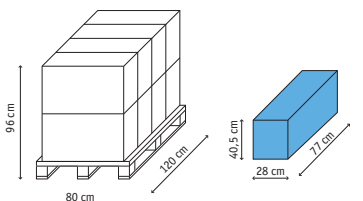

pcs x box  
30  
cartons x pallet  
8  
pcs x pallet  
240

\*h cm 245,5 - tot pcs x pallet 690 **kg 4,73**

\* full pallet

pallettizzazioni  
pallet

**Scolaposate  
Cutlery drainer**

pcs x box  
24  
cartons x pallet  
16  
pcs x pallet  
384