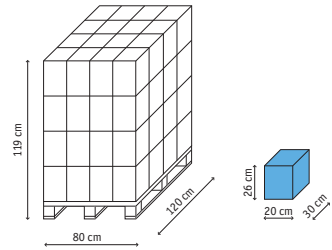

**Contenitore
Ciao Fresco 0,6 L
Container**

pcs x box
16
cartons x pallet
64
pcs x pallet
1024

*h cm 249 - tot pcs x pallet 2304 **kg 1,5**