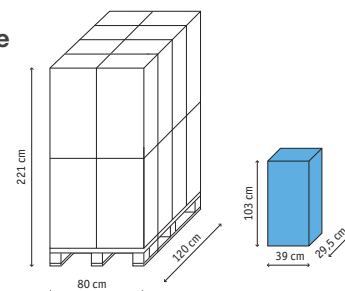

pcs x box  
12  
cartons x pallet  
8  
pcs x pallet  
96

kg 6

\*h cm 215 - tot pcs x pallet 192

**Pattumiera Margherita a pedale**  
**Margherita pedal dustbin**

pcs x box  
6  
cartons x pallet  
16  
pcs x pallet  
96