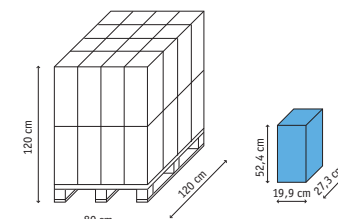

**Scolaposate
"Tosca"
Cutlery Drainer**

pcs x box
8
cartons x pallet
32
pcs x pallet
256

*h cm 244,5 - tot pcs x pallet 544 kg 2,4