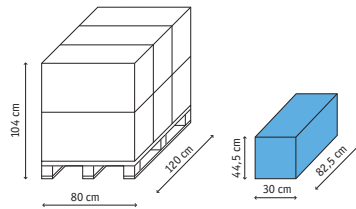

**Scolapasta 28 cm
Colander 28 cm**

pcs x box
30
cartons x pallet
6
pcs x pallet
180

*h cm 237,5 - tot pcs x pallet 450 kg 5,90