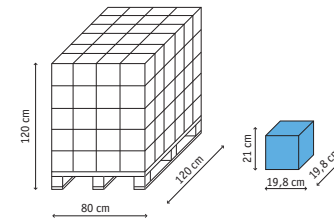

**Ciotola 19 cm
"Tosca"
Bowl 19 cm**

pcs x box
12
cartons x pallet
120
pcs x pallet
1440

*h cm 246 - tot pcs x pallet 3168 kg 1,5