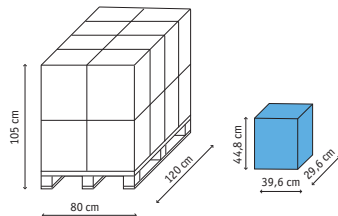

**Scolariso
"Tosca"
Rice colander**

pcs x box
8
cartons x pallet
16
pcs x pallet
128

*h cm 239 - tot pcs x pallet 320 kg 2,8