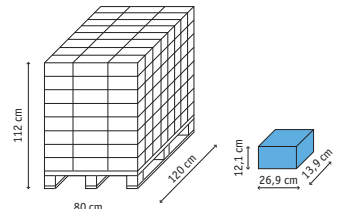

**Ciotola 13 cm
"Tosca"
Bowl 13 cm**

pcs x box
12
cartons x pallet
192
pcs x pallet
2304

*h cm 245 - tot pcs x pallet 5472 kg 0,9