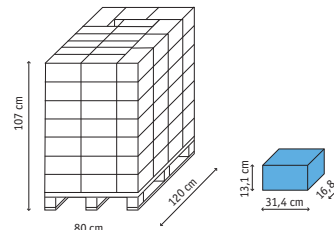

**Portatovaglioli
"Tosca"
Napkin holder**

pcs x box
8
cartons x pallet
119
pcs x pallet
952

*h cm 238 - tot pcs x pallet 2312 kg 1,1