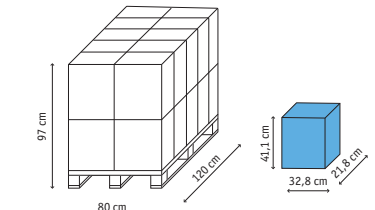

*h cm 242 - tot set x pallet 224

kg 4