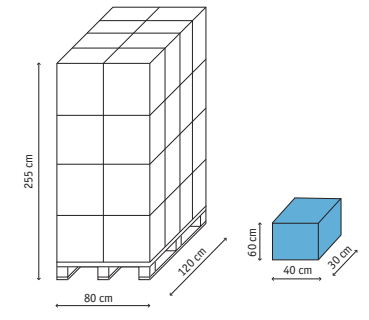

**Cassettiera
3 cassetti
“Elegance” Slim
3 drawers unit**

pcs x pallet
32

kg 2,68