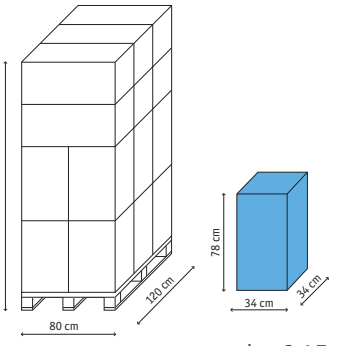

Bidone Jerry 23 L Jerry bin 23 L

pcs x box
6
cartons x pallet
18
pcs x pallet
108

kg 6,15

* full pallet

pallettizzazioni
pallet