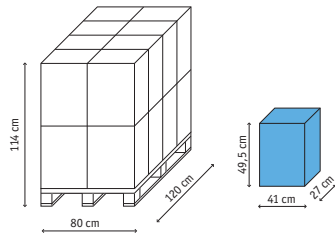

pcs x box  
30  
cartons x pallet  
8  
pcs x pallet  
240

\*h cm 245,5 - tot pcs x pallet 690 **kg 4,73**

\* full pallet

pallettizzazioni  
pallet

**Scolaposate  
Cutlery drainer**

pcs x box  
24  
cartons x pallet  
16  
pcs x pallet  
384