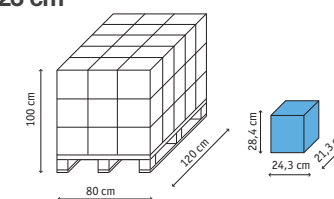

**Coperchio
salva freschezza 23 cm
"Tosca"
Fresh-keeping lid 23 cm**

pcs x box
12
cartons x pallet
45
pcs x pallet
540

*h cm 242 - tot pcs x pallet 1440 kg 1,75