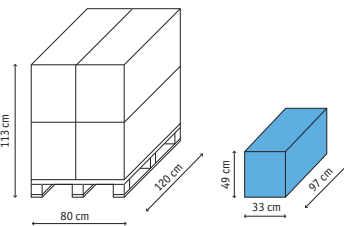

**Scolapasta 32 cm
Colander 32 cm**

pcs x box
30
cartons x pallet
4
pcs x pallet
120

*h cm 211 - tot pcs x pallet 240 kg 7,8