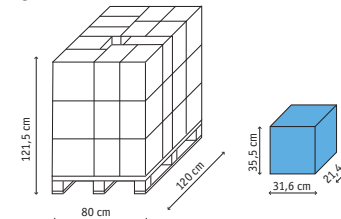

*h cm 228 - tot pcs x pallet 864

kg 3,1

**Barattolo ermetico rettangolare 2,2 L
"Tosca"**
Rectangular airtight jar 2,2 L

pcs x box
6
cartons x pallet
37
pcs x pallet
222