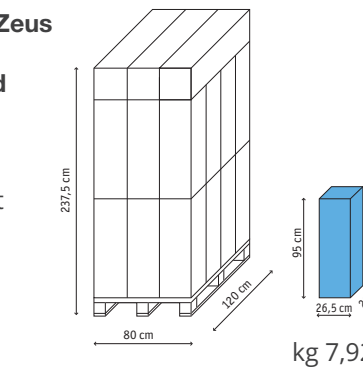

Portaombrelli Zeus Zeus umbrella-stand

pcs x box
6
cartons x pallet
27
pcs x pallet
162

kg 7,92