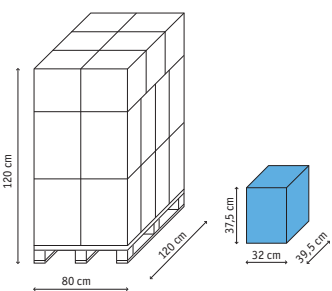

**Contenitore
Ciao Fresco 3,6 L
Container**

pcs x box
8
cartons x pallet
22
pcs x pallet
176

*h cm 240 - tot pcs x pallet 384 **kg 2,95**