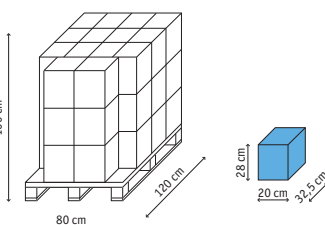

Visualbox S

pcs x box
12
cartons x pallet
42
pcs x pallet
504

kg 1,8

*h cm 239 - tot pcs x pallet 1344