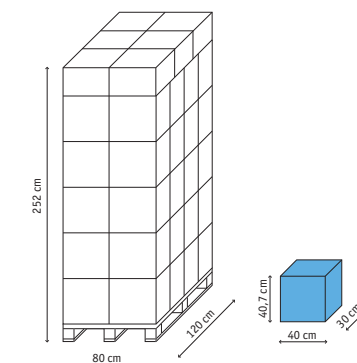

Visualbox XL

pcs x box
6
cartons x pallet
46
pcs x pallet
276

kg 4,64