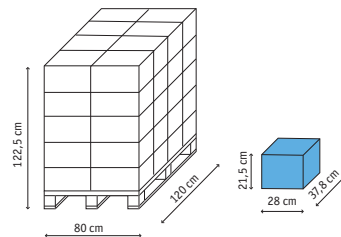

*h cm 251 - tot pcs x pallet 528

~ kg 2,3

**Barattolo ermetico portacereali 2,8 L
"Tosca"**
Cereal airtight jar 2,8 L

pcs x box
6
cartons x pallet
24
pcs x pallet
144