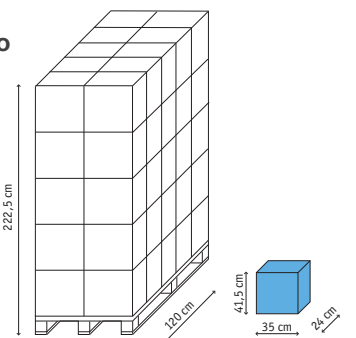

**Scopino da bagno
"Elegance"
Toilet brush**

pcs x box
6
cartons x pallet
50
pcs x pallet
300

kg 2,37