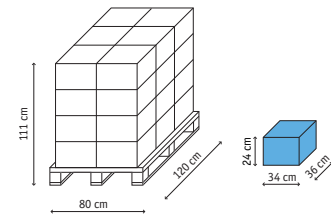

**Tappeto lavello medio
Medium sink mat**

pcs x box
50
cartons x pallet
24
pcs x pallet
1200

*h cm 231 - tot pcs x pallet 2700 **kg 5,68**