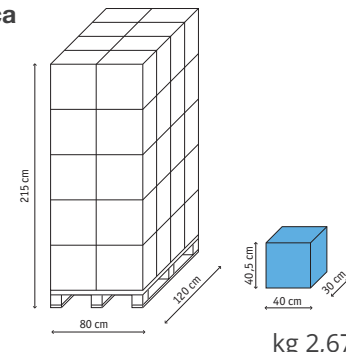

Pattumiera Amica Amica bin

pcs x box
1
cartons x pallet
40
pcs x pallet
40

kg 2,67