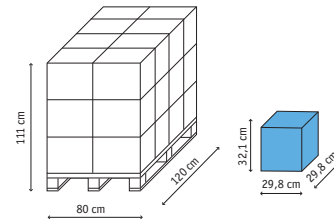

**Scolapasta
"Tosca"
Colander**

pcs x box
8
cartons x pallet
24
pcs x pallet
192

*h cm 240 - tot pcs x pallet 448 kg 2,6

Tosca

**Portatovaglioli orizzontale
"Tosca"
Flat napkin holder**

pcs x box
8
cartons x pallet
20
pcs x pallet
160