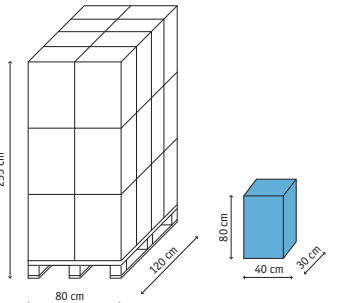

Elegance

**Cassettiera
4 cassetti
“Elegance” Slim
4 drawers unit**

pcs x pallet
24

kg 3,4