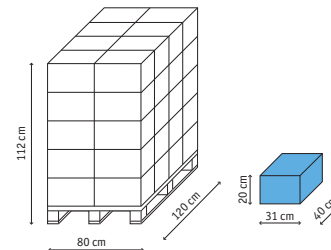

**Contenitore
Ciao Fresco 1,2 L
Container**

pcs x box
12
cartons x pallet
40
pcs x pallet
480

*h cm 235 - tot pcs x pallet 1056 **kg 2**