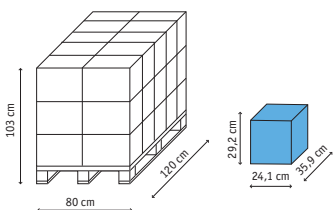

*h cm 249 - tot pcs x pallet 480

kg 2,1

**Barattolo ermetico rettangolare 0,7 L
"Tosca"**
Rectangular airtight jar 0,7 L

pcs x box
12
cartons x pallet
48
pcs x pallet
576