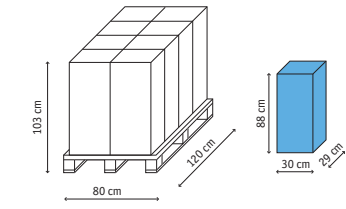

Pattumiera Eureka 15 L Eureka dustbin 15 L

pcs x box
6
cartons x pallet
8
pcs x pallet
48

kg 4,95

*h cm 249 - tot pcs x pallet 120