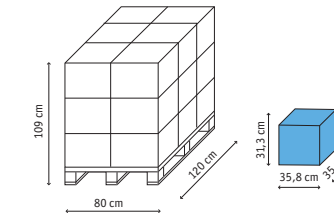

**Portarotolo da cucina
"Tosca"
Kitchen roll holder**

pcs x box
12
cartons x pallet
18
pcs x pallet
216

*h cm 234 - tot pcs x pallet 504 kg 2,6