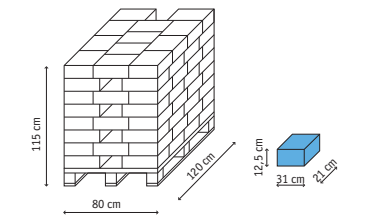

\*h cm 249 - tot pcs x pallet 5184

kg 6,8

**Tagliere  
"Italian Chef" M  
Cutting board**

pcs x box  
12  
cartons x pallet  
96  
pcs x pallet  
1152

\*h cm 240 - tot pcs x pallet 2592

kg 4,9

**Tagliere  
"Italian Chef" L  
Cutting board**