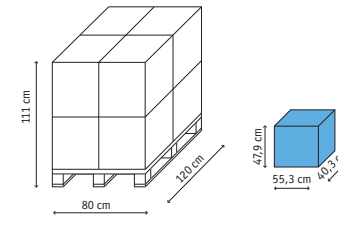

**Cestello Magic multiusi
Multipurpose
Magic**

pcs x box
10
cartons x pallet
8
pcs x pallet
80

*h cm 207 - tot pcs x pallet 160 kg 8