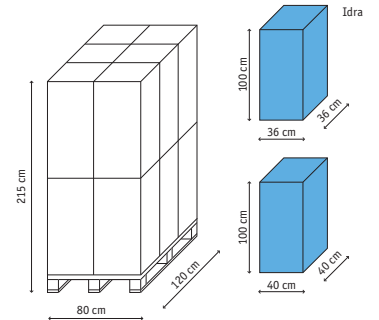

pattumiere dustbins

Bidone Tom 46 L
Tom bin 46 L

pcs x box
6
cartons x pallet
14
pcs x pallet
84

kg 10,7

Pattumiera Pedalina quadra
Pedalina square dustbin

pcs x box
12
cartons x pallet
8
pcs x pallet
96

kg 6

*h cm 215 - tot pcs x pallet 192

Pattumiera Margherita a pedale
Margherita pedal dustbin

pcs x box
6
cartons x pallet
16
pcs x pallet
96

kg 8,09

Cestino Diablo
Diablo bin

pcs x box
4
cartons x pallet
14
pcs x pallet
56

kg 10,8

promozioni display boxes

Superbacinella Idra quadra
Idra square super basin
PRO129V - kg 21,60
pcs x pallet
576

Superbacinella Sole rotonda
Sole round super basin
PRO154Q - kg 19,10
pcs x pallet
360

Supercesto Vento quadrato
Vento square super basket
PRO163P - kg 21,30
pcs x pallet
360

Superbacinella Luna quadra
Luna square super basin
PRO158O - kg 22,50
pcs x pallet
360

Magic Milleusi • Multipurpose
Magic
PRO180A - kg 24,5
PRO180C - kg 24,5
pcs x pallet
240

Bidone Jerry 23 L • Dustbin Jerry 23 L
PRO190E - kg 35,70
pcs x pallet
160

Tris insalatiere costolate
3 Pcs set ribbed salad-bowls
Ø 22/24/26
PRO114D - kg 34,50
pcs x pallet
336

Ciao Fresco
contenitore • Box 3,6 L
Set 2pz • 2 pcs set 1,2 L + 1,8 L
Set 3pz • 3 pcs set 1,2 L + 0,4 L + 0,4 L
PRO130A - kg 32,70
pcs x pallet
420

Ciotola Fiorella cm30+cm26
Deco bowl cm30+cm26
PRO141B - kg 50
pcs x pallet
1552

Tagliere Italian Chef
L "Top Line"
PRO108A - kg 12,2
pcs x pallet
192

Carrello a tre piani Otello
Three shelves trolley Otello
PRO124M - kg 58,90
pcs x pallet
176

Pattumiera Margherita
Margherita dustbin
PRO115E - kg 29,05
pcs x pallet
96

Pattumiera quadra "Pedalina"
Square dustbin "Pedalina"
PRO101O - kg 22,3
pcs x pallet
192

Set 3 pz ciotole senza coperchio
Tosca
3-piece bowl without lid set
PRO119 - kg 27,4
PRO119A - kg 27,4
PRO119B - kg 27,4
pcs x pallet
180

promozioni display boxes

Stefanbox Supermario
PRO136G - kg 75,5
pcs x pallet
26