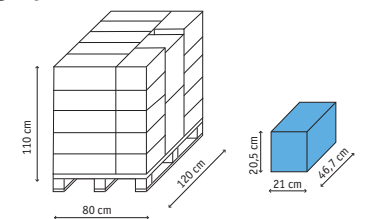

*h cm 248,5 - tot pcs x pallet 492

kg 2,1

**Set 3 pz barattoli tondi
"Tosca"**
3-piece round jar set

set x box
4
cartons x pallet
18
set x pallet
72