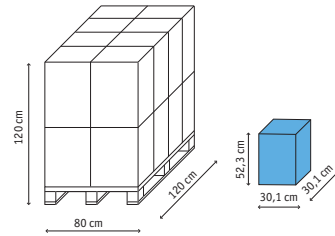

**Tosca**

**Set 3 pz ciotole con e senza coperchio  
"Tosca"**  
**3-piece bowl with  
and without lid set**

set x box  
4  
cartons x pallet  
16  
set x pallet  
64

\*h cm 224 - tot set x pallet 128

kg 4,2