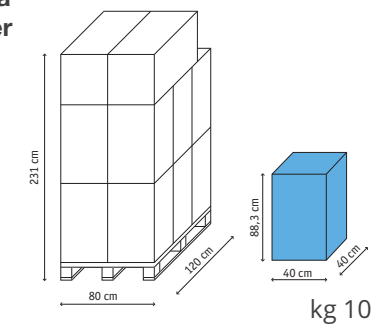

kg 9,6

**Portabiancheria 25 L Linea Primavera Laundry hamper 25 L**

pcs x box  
6  
cartons x pallet  
32  
pcs x pallet  
192

kg 5,2

**Portabiancheria 50 L Linea Primavera Laundry hamper 50 L**

pcs x box  
6  
cartons x pallet  
14  
pcs x pallet  
84