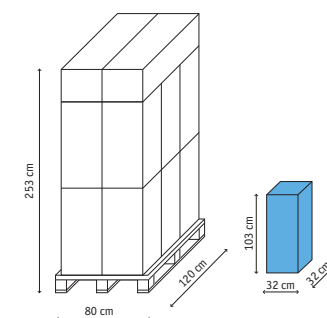

Cestino Diablo
Diablo bin

pcs x box
4
cartons x pallet
14
pcs x pallet
56

kg 10,8

promozioni display boxes

Superbacinella Idra quadra
Idra square super basin
PRO129V - kg 21,60
pcs x pallet
576

Superbacinella Sole rotonda
Sole round super basin
PRO154Q - kg 19,10
pcs x pallet
360

Supercesto Vento quadrato
Vento square super basket
PRO163P - kg 21,30
pcs x pallet
360

Superbacinella Luna quadra
Luna square super basin
PRO158O - kg 22,50
pcs x pallet
360