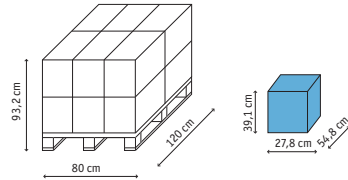

Tosca

**Centrifuga
"Tosca"
Salad spinner**

pcs x box
4
cartons x pallet
12
pcs x pallet
48

*h cm 243 - tot pcs x pallet 144 kg 3,3