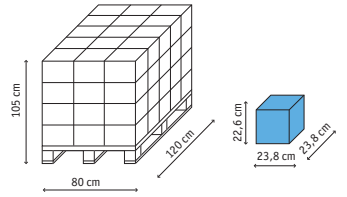

**Ciotola 23 cm
"Tosca"
Bowl 23 cm**

pcs x box
12
cartons x pallet
60
pcs x pallet
720

*h cm 250 - tot pcs x pallet 1800 kg 2,3