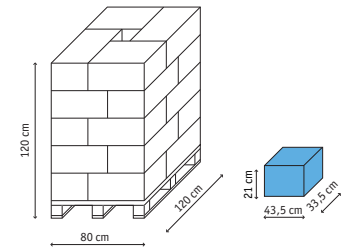

**Tappeto lavello grande
Large sink mat**

pcs x box
50
cartons x pallet
20
pcs x pallet
1000

*h cm 246 - tot pcs x pallet 2200 **kg 7,10**