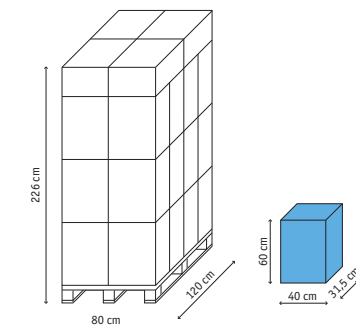

**Carrello Otello
Otello trolley**

pcs x box
6
cartons x pallet
28
pcs x pallet
168

kg 8,44

* full pallet