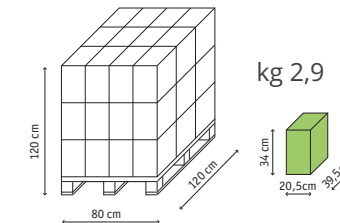

*h cm 253 - tot pcs x pallet 1008