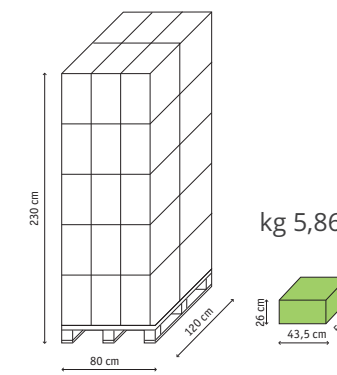

*h cm 243 - tot pcs x pallet 288