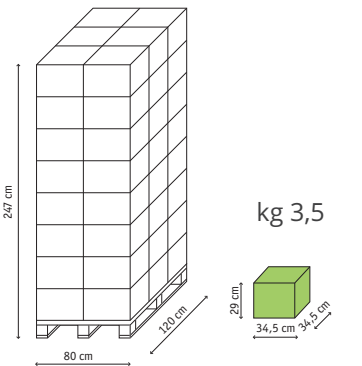

\*h cm 240,5 - tot pcs x pallet 2640

**Fioriera quadra Italia**  
**Italia square flower box**

cartons x pallet 48  
pcs x pallet 48

**Fioriera quadra Italia con spalliera**  
**Italia square flower box with trellis**