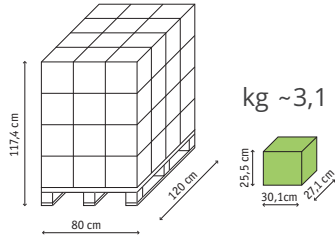

linea Ethica Ethica line

Balconetta Ethica 30 cm
Ethica flower box 30 cm

pcs x box 12
cartons x pallet 48
pcs x pallet 576

*h cm 245 - tot pcs x pallet 1296

Balconetta Ethica 50 cm
Ethica flower box 50 cm

pcs x box 12
cartons x pallet 12
pcs x pallet 144