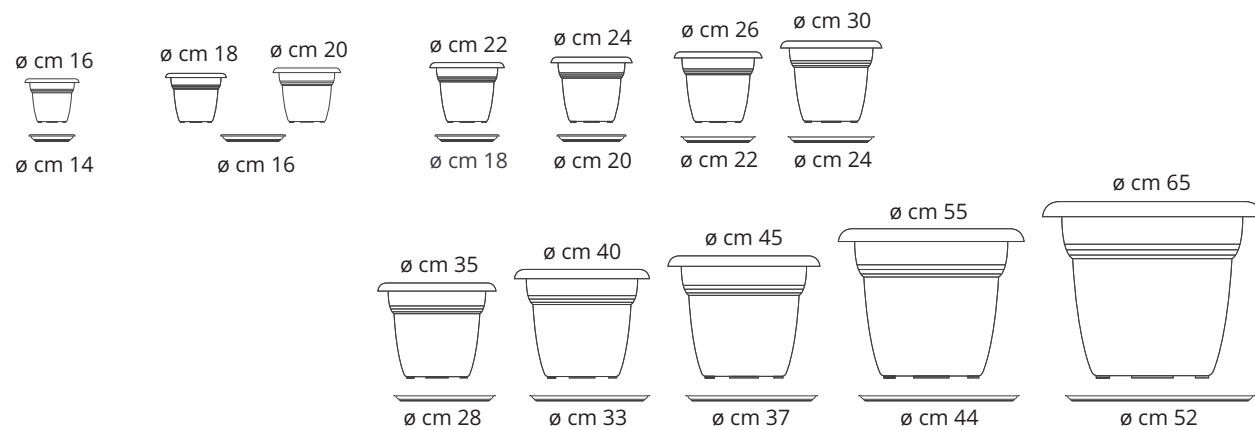

# MEDITERRANEO

line

RECYCLED PLASTIC

plastic generation

Vaso Pot

(Tutte le misure di sottovaso sono referenziate nella linea Mediterraneo a pag. 109 del presente catalogo)  
(All saucers' sizes are specified in Mediterraneo line at page 109 of the present catalogue)