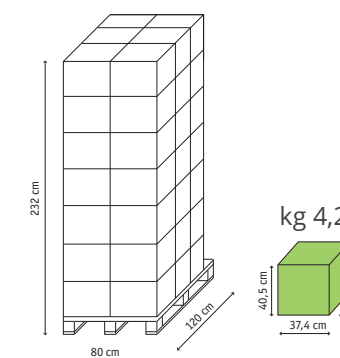

Fioriera quadra Ethica con spalliera
Ethica square flower box with trellis

cartons x pallet 42
pcs x pallet 42