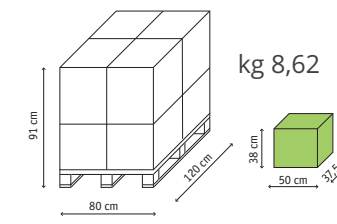

\*h cm 246 - tot pcs x pallet 1080

**Vaso Liberty ø 25 cm**  
**Liberty pot ø 25 cm**

pcs x box 6  
cartons x pallet 52  
pcs x pallet 312

**Balconetta Liberty 50 cm**  
**Liberty flower box 50 cm**

pcs x box 12  
cartons x pallet 8  
pcs x pallet 96