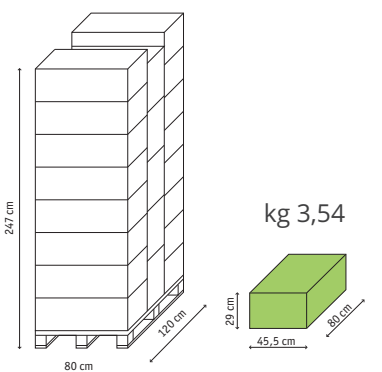

*h cm 237 - tot pcs x pallet 264

Annaffiatoio Watering can Primavera lt 3

pcs x box 9
cartons x pallet 21
pcs x pallet 189