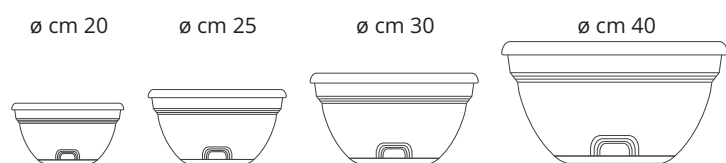

Ciotola "Capri" con riserva d'acqua "Capri" bowl with self-watering system

Ciotola • Bowl

Ø cm	COD.	Color	EAN	Capacity	Quantity	Packs x layers	Pcs
Ø 20 x h 10 cm 7,9"x3,9"	84020	BR15	8003507840201	2 L - 0,5 gal	24	23 x 3	1656 h 115 cm
Ø 25 x h 11 cm 9,8"x4,3"	84025	BR15	8003507840256	3,5 L - 0,9 gal		14 x 3	1008 h 115 cm
Ø 30 x h 12 cm 11,8"x4,7"	84030	BR15	8003507840300	5,5 L - 1,4 gal	10 x 3	10 x 3	720 h 115 cm
	84032	GR09	8003507840324				
	84029	GR11	8003507840294				
Ø 35 x h 14 cm 13,8"x5,5"	84035	BR15	8003507840355	8,5 L - 2,2 gal	12	6 x 6	432 h 115 cm
Ø 40 x h 15 cm 15,7"x5,9"	84040	BR15	8003507840409	12,5 L - 3,3 gal			
	84044	GR09	8003507840447				
	84045	GR11	8003507840454				
Ø 50 x h 16 cm 19,7"x6,3"	84050	BR15	8003507840508	21,5 L - 5,7 gal	6	2 x 10 + 4up	144 h 115 cm

Ciotola Capri con riserva d'acqua • Capri bowl with self-watering system

Ø cm	COD.	Color	EAN	Capacity	Quantity	Packs x layers	Pcs	
Ø 20 x h 10,4 cm 7,9"x4,1"	84200	BR15	8003507842007	1,5 L - 0,4 gal	24	24 x 2	1152 h 115 cm	
Ø 25 x h 12 cm 9,8"x4,7"	84250	BR15	8003507842502	3 L - 0,8 gal		14 x 2	14 x 2	672 h 115 cm
	84253	GR09	8003507842533					
	84254	GR11	8003507842540					
Ø 30 x h 13,3 cm 11,8"x5,2"	84300	BR15	8003507843004	5 L - 1,5 gal	11 x 2	11 x 2	528 h 115 cm	
	84304	GR09	8003507843042					
	84306	GR11	8003507843066					
Ø 40 x h 17 cm 15,7"x6,7"	84240	BR15	8003507842403	12 L - 3,2 gal	12	6 x 3	216 h 115 cm	

Scheda colori e legenda pag. 156
Colours and symbols pg. 156