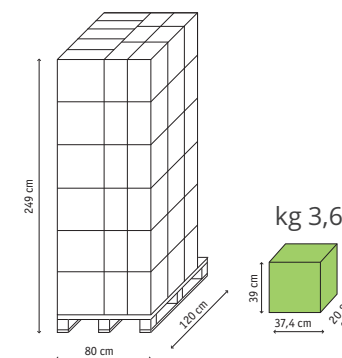

linea Ethica Ethica line

Fioriera quadra Ethica
Ethica square flower box

cartons x pallet 66
pcs x pallet 66