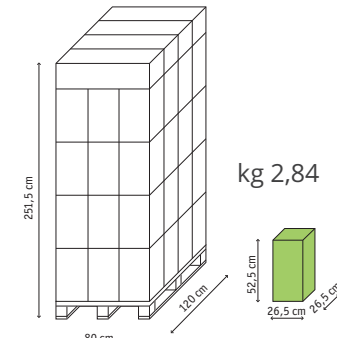

Balconetta Liberty 50 cm
Liberty flower box 50 cm

pcs x box 12
cartons x pallet 8
pcs x pallet 96