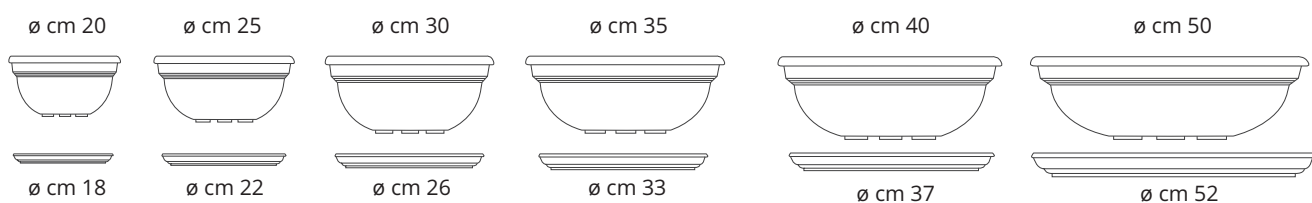

Ciotola • Bowl

(Tutte le misure di sottovaso sono referenziate nella linea Mediterraneo a pag. 109 del presente catalogo)
(All saucers' sizes are specified in Mediterraneo line at page 109 of the present catalogue)