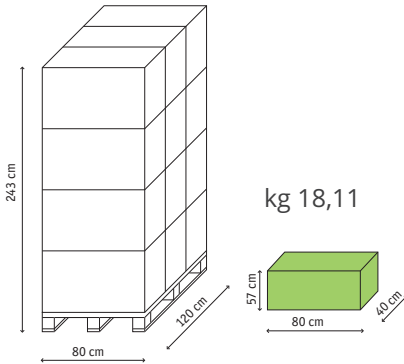

Fioriera Natural 80 cm
Natural 80 cm flower box

pcs x box 5
cartons x pallet 12
pcs x pallet 60