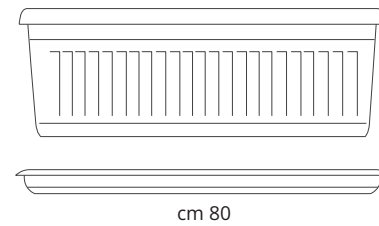

Venezia

**Fioriera rettangolare**  
Rectangular flower box

**Fioriera quadra**  
Square flower box

			EAN			packs x layers	pcs 
80 x 40 x h 31 cm 31,5" x 15,7" x h 12,2"	80011	BR15	8003507800113	50 L 13,2 gal	6	3 x 4	72 h 115 cm