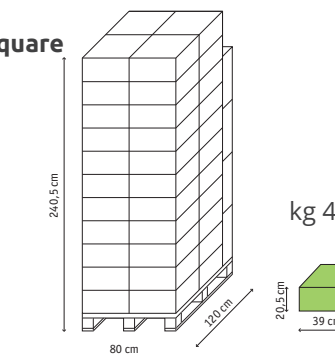

**Fioriera Natural Deluxe quadra**  
**Natural Deluxe square flower box**

cartons x pallet 52  
pcs x pallet 52

\*h cm 242,5 - tot pcs x pallet 336

**Vaso Liberty ø 16 cm**  
**Liberty pot ø 16 cm**

pcs x box 12  
cartons x pallet 42  
pcs x pallet 504