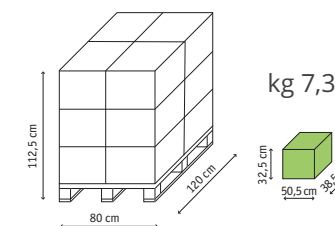

linea Opera Opera line

Balconetta Opera 50 cm
Opera flower box 50 cm

pcs x box 12
cartons x pallet 12
pcs x pallet 144

*h cm 242,5 - tot pcs x pallet 336

Vaso Liberty ø 20 cm
Liberty pot ø 20 cm

pcs x box 12
cartons x pallet 50
pcs x pallet 600