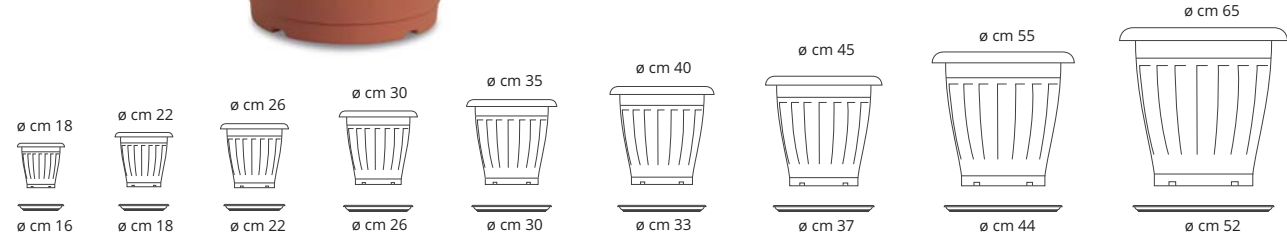

linea Venezia

Venezia line

Vaso Pot

(Tutte le misure di sottovaso sono riferenziate nella linea Mediterraneo a pag. 109 del presente catalogo)
(All saucers' sizes are specified in Mediterraneo line at page 109 of the present catalogue)

Ø cm	COD.		EAN	L		packs x layers	pcs	pcs
Ø 18 x h 14 cm 7,1" x h 5,5"	79918*	BR15	8003507799189	2 L - 0,5 gal	12	30 x 4	1440 h 115 cm	-
Ø 22 x h 17 cm 8,7" x h 6,7"	79922*		8003507799226	3 L - 0,8 gal		20 x 4	960 h 117 cm	
Ø 26 x h 20 cm 10,2" x h 7,9"	79926*		8003507799264	6 L - 1,6 gal		13 x 3	468 h 119 cm	
Ø 30 x h 23,5 cm 11,8" x h 9,2"	79930		8003507799301	9 L - 2,4 gal		11 x 3	396 h 105 cm	
Ø 35 x h 27 cm 13,8" x h 10,6"	79935		8003507799356	14 L - 3,7 gal		7 x 3	252 h 111 cm	
Ø 40 x h 32 cm 15,7" x h 12,6"	79840		8003507798403	20 L - 5,3 gal		6 x 3	216 h 117 cm	
Ø 45 x h 35 cm 17,7" x h 13,8"	79845		8003507798458	28 L - 7,9 gal		4 x 3	144 h 115 cm	
Ø 55 x h 42 cm 21,6" x h 16,5"	79855		8003507798557	50 L - 13,2 gal		2 x 10	120 h 200 cm	
Ø 65 x h 49 cm 25,6" x h 19,3"	79865		8003507798656	85 L - 22,4 gal		2 x 8	96 h 200 cm