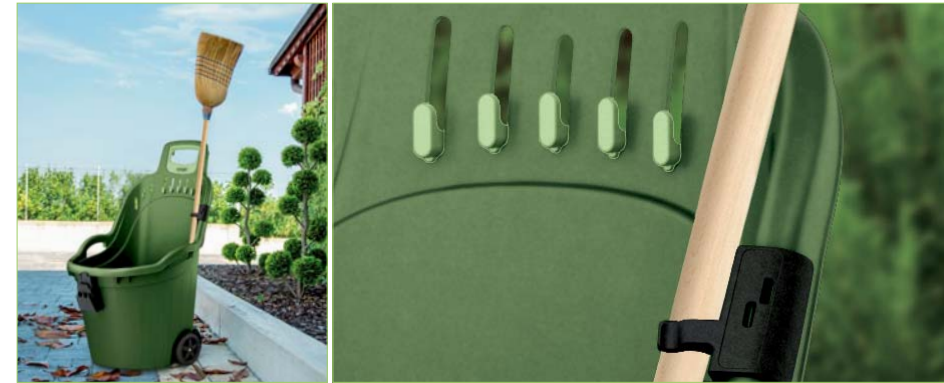

Accessori Accessories

Ferma scopa • Broom holder