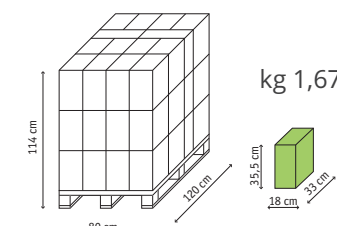

**Fioriera Natural Deluxe quadra**  
**Natural Deluxe square flower box**

cartons x pallet 52  
pcs x pallet 52

\*h cm 242,5 - tot pcs x pallet 336

**Vaso Liberty ø 16 cm**  
**Liberty pot ø 16 cm**

pcs x box 12  
cartons x pallet 42  
pcs x pallet 504