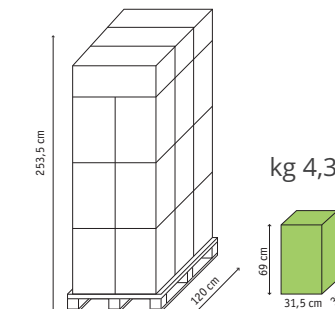

**Fioriera Natural Deluxe quadra**  
**Natural Deluxe square flower box**

cartons x pallet 52  
pcs x pallet 52

\*h cm 242,5 - tot pcs x pallet 336

**Vaso Liberty ø 16 cm**  
**Liberty pot ø 16 cm**

pcs x box 12  
cartons x pallet 42  
pcs x pallet 504