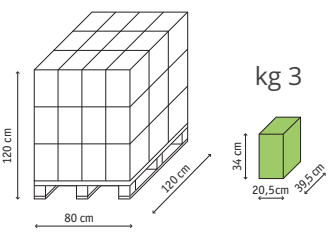

*h cm 253 - tot pcs x pallet 1008

Vaso Opera ø 25 cm
Opera pot ø 25 cm

pcs x box 6
cartons x pallet 24
pcs x pallet 144