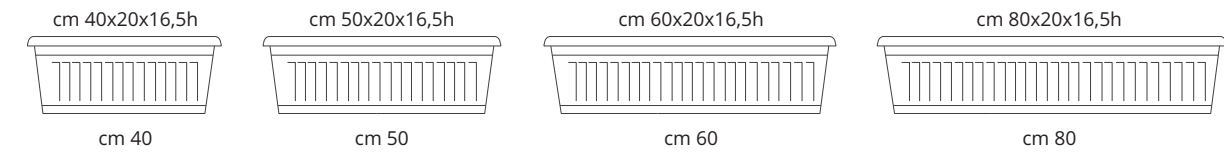

cm	COD.		EAN	L	lt		packs x layers	pcs
40 x 16 x h 16,5 cm 15,7" x 6,3" x h 6,5"	80040*	BR15	8003507800403	6 L 1,6 gal	0,8 L 0,2 gal	12	6 x 6	432 h 115 cm
50 x 16 x h 16,5 cm 19,7" x 6,3" x h 6,5"	80050*		8003507800502	7,5 L 1,98 gal	1 L 0,3 gal		2 x 6 +14up	312 h 115 cm
60 x 16 x h 16,5 cm 23,6" x 6,3" x h 6,5"	80060*		8003507800601	9 L 2,4 gal	1,2 L 0,32 gal		7 x 4	336 h 115 cm
80 x 16 x h 16,5 cm 31,5" x 6,3" x h 6,5"	80080		8003507800809	12 L 3,2 gal	1,6 L 0,4 gal		6	252 h 115 cm

Set balcone Venezia

Venezia balcony set