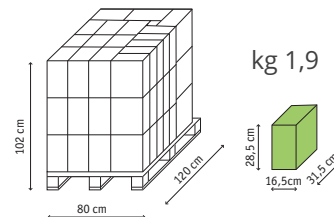

*h cm 247 - tot pcs x pallet 1632

Vaso Opera ø 20 cm
Opera pot ø 20 cm

pcs x box 12
cartons x pallet 36
pcs x pallet 432