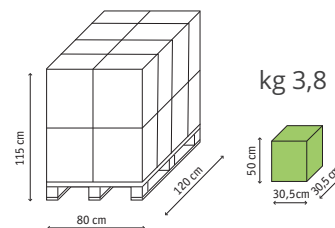

\*h cm 249 - tot pcs x pallet 408

**Vaso Opera ø 30 cm**  
**Opera pot ø 30 cm**

pcs x box 6  
cartons x pallet 16  
pcs x pallet 96

\*h cm 225 - tot pcs x pallet 240

**Balconetta Opera 30 cm**  
**Opera flower box 30 cm**