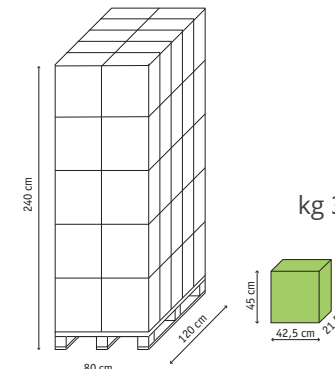

linea Ethica Ethica line

Balconetta Ethica 30 cm
Ethica flower box 30 cm

pcs x box 12
cartons x pallet 48
pcs x pallet 576

*h cm 245 - tot pcs x pallet 1296

Balconetta Ethica 50 cm
Ethica flower box 50 cm

pcs x box 12
cartons x pallet 12
pcs x pallet 144

*h cm 242,5 - tot pcs x pallet 336

linea Opera Opera line

Set balcone Ethica 50 cm con supporto in metallo
Ethica 50 cm balcony set with metal support

pcs x box 6
cartons x pallet 8
pcs x pallet 48

*h cm 241 - tot pcs x pallet 108

Vaso Opera ø 15 cm
Opera pot ø 15 cm

pcs x box 12
cartons x pallet 51
pcs x pallet 612

*h cm 247 - tot pcs x pallet 1632

Vaso Opera ø 20 cm
Opera pot ø 20 cm

pcs x box 12
cartons x pallet 36
pcs x pallet 432

*h cm 253 - tot pcs x pallet 1008

Vaso Opera ø 25 cm
Opera pot ø 25 cm

pcs x box 6
cartons x pallet 24
pcs x pallet 144

*h cm 249 - tot pcs x pallet 408

Vaso Opera ø 30 cm
Opera pot ø 30 cm

pcs x box 6
cartons x pallet 16
pcs x pallet 96

*h cm 225 - tot pcs x pallet 240

Balconetta Opera 30 cm
Opera flower box 30 cm

pcs x box 12
cartons x pallet 48
pcs x pallet 576

*h cm 245 - tot pcs x pallet 1296

linea Opera Opera line

Balconetta Opera 50 cm
Opera flower box 50 cm

pcs x box 12
cartons x pallet 12
pcs x pallet 144

*h cm 242,5 - tot pcs x pallet 336

Vaso Liberty ø 20 cm
Liberty pot ø 20 cm

pcs x box 12
cartons x pallet 50
pcs x pallet 600

Vaso Liberty ø 30 cm
Liberty pot ø 30 cm

pcs x box 6
cartons x pallet 21
pcs x pallet 126

Fioriera Natural Deluxe quadra
Natural Deluxe square flower box

cartons x pallet 52
pcs x pallet 52

*h cm 242,5 - tot pcs x pallet 336

Vaso Liberty ø 16 cm
Liberty pot ø 16 cm

pcs x box 12
cartons x pallet 42
pcs x pallet 504

*h cm 246 - tot pcs x pallet 1080

Vaso Liberty ø 25 cm
Liberty pot ø 25 cm

pcs x box 6
cartons x pallet 52
pcs x pallet 312

Balconetta Liberty 50 cm
Liberty flower box 50 cm

pcs x box 12
cartons x pallet 8
pcs x pallet 96

*h cm 243 - tot pcs x pallet 288