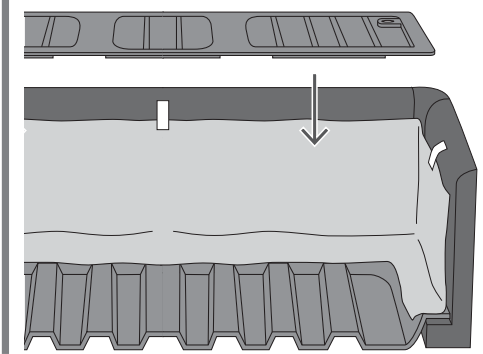

Telo protettivo incluso
Protective sheet included