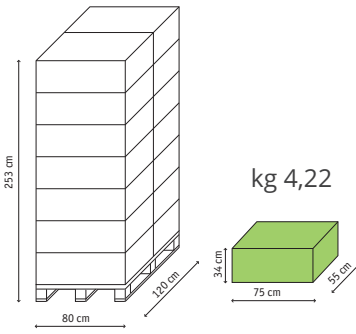

linea Primavera Primavera line

Annaffiatoio
Watering can

Primavera
lt 9

pcs x box
8
cartons x pallet
14
pcs x pallet
112

Annaffiatoio
Watering can

Primavera
lt 12

pcs x box
7
cartons x pallet
12
pcs x pallet
84