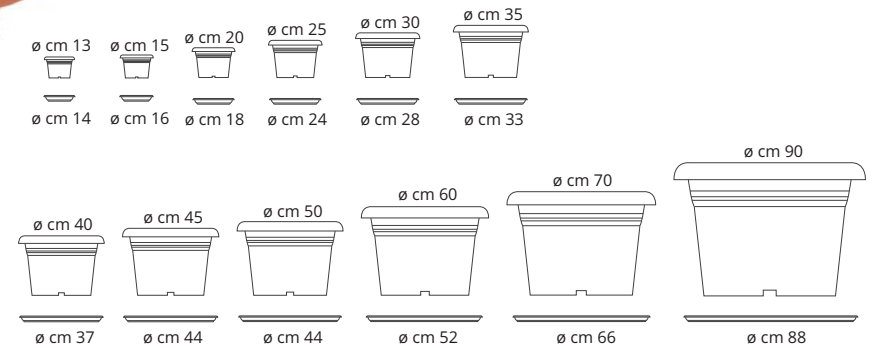

Vasotto Cylindrical pot

(Tutte le misure di sottovaso sono referenziate nella linea Mediterraneo a pag. 109 del presente catalogo)
(All saucers' sizes are specified in Mediterraneo line at page 109 of the present catalogue)

Ø cm	COD.		EAN	L		packs x layers	pcs	
Ø 13 x h 9 cm 5,1" x h 3,5"	89013	BR15	8003507890138	0,7 L 0,2 gal	48	12 x 4	2304 h 123 cm	
Ø 15 x h 10,5 cm 5,9" x h 4,1"	89015		8003507890152	1,1 L 0,3 gal		6 x 3	864 h 102 cm	
Ø 20 x h 14 cm 7,9" x h 5,5"	89020		8003507890206	2,5 L 0,7 gal		24 x 4	1152 h 115 cm	
Ø 25 x h 18 cm 9,8" x h 7,1"	89025		8003507890251	5 L 1,3 gal	12	15 x 4	720 h cm 115	
Ø 30 x h 21,5 cm 11,8" x h 8,5"	89030		8003507890305	9 L 2,4 gal		11 x 3	396 h 115 cm	
Ø 35 x h 25 cm 13,8" x h 9,8"	89035		8003507890350	14 L 3,7 gal		6 x 3	216 h 115 cm	
Ø 40 x h 29 cm 15,7" x h 11,4"	89040		8003507890404	21 L 5,5 gal	6	4 x 12	288 h 240 cm	
Ø 45 x h 32 cm 17,7" x h 12,6"	89045		8003507890459	30 L 7,9 gal		2 x 9	108 h 240 cm	
Ø 50 x h 36,5 cm 19,7" x h 14,4"	89050		8003507890503	42 L 11,1 gal		2 x 8	96 h 240 cm	
Ø 60 x h 43,5 cm 23,6" x h 17,1"	89060		8003507890602	74 L 19,5 gal	3	2 x 13	78 h cm 240	
Ø 70 x h 51 cm 27,5" x h 20,1"	89070		8003507890701	120 L 31,7 gal		1 x 30	30 h 240 cm	
Ø 90 x h 64 cm 35,4" x h 25,2"	89090		8003507890909	260 L 68,7 gal		-	1	30 h 240 cm

Scheda colori e legenda pag. 156
Colours and symbols pg. 156