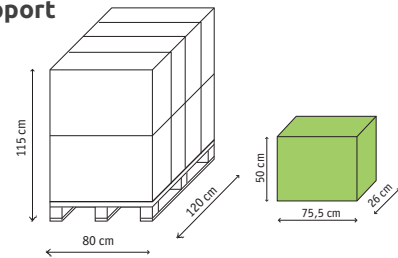

*h cm 241 - tot pcs x pallet 108

Vaso Opera ø 15 cm
Opera pot ø 15 cm

pcs x box 12
cartons x pallet 51
pcs x pallet 612