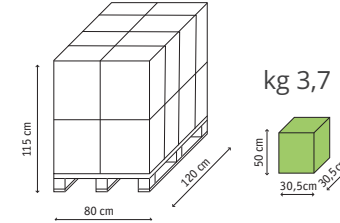

**Vaso Ethica ø 25 cm**

**Ethica pot ø 25 cm**

pcs x box 6  
cartons x pallet 24  
pcs x pallet 144

\*h cm 249 - tot pcs x pallet 408

**Vaso Ethica ø 30 cm**

**Ethica pot ø 30 cm**

pcs x box 6  
cartons x pallet 16  
pcs x pallet 96