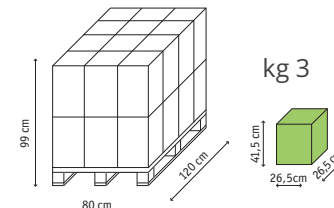

\*h cm 249 - tot pcs x pallet 408

**Vaso Opera ø 30 cm**  
**Opera pot ø 30 cm**

pcs x box 6  
cartons x pallet 16  
pcs x pallet 96

\*h cm 225 - tot pcs x pallet 240

**Balconetta Opera 30 cm**  
**Opera flower box 30 cm**