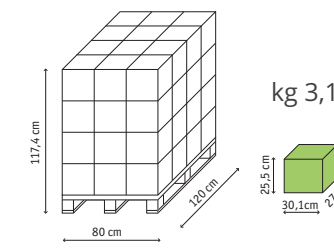

*h cm 245 - tot pcs x pallet 1296