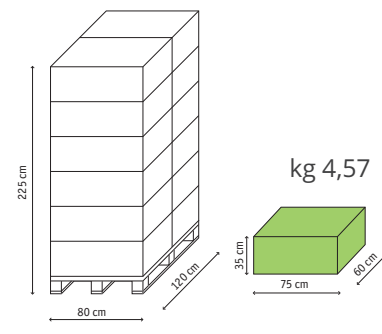

linea Primavera Primavera line

Annaffiatoio
Watering can

Primavera
lt 9

pcs x box
8
cartons x pallet
14
pcs x pallet
112

Annaffiatoio
Watering can

Primavera
lt 12

pcs x box
7
cartons x pallet
12
pcs x pallet
84

Annaffiatoio • Watering can

Primavera
lt 15

pcs x box
7
cartons x pallet
10
pcs x pallet
70

*h cm 255 - tot pcs x pallet 84

Set Balcone • Balcony set

Primavera

pcs x box
12
cartons x pallet
20
pcs x pallet
240

*h cm 240 - tot pcs x pallet 528

* full pallet

Opera
Vaso • Pot

PRO380 - kg 24,74
PRO380/I - kg 24,74
PRO380/H - kg 24,74
PRO380/C - kg 24,74
pcs x pallet
516

PRO387 - kg 24,74
PRO387/A - kg 24,74
PRO387/B - kg 24,74
PRO387/C - kg 24,74
pcs x pallet
516

Ethica
Vaso • Pot

PRO390 - kg ~24,62
PRO390/A - kg ~24,62
PRO390/B - kg ~24,62
PRO390/D - kg ~24,62
pcs x pallet
516

Natural
Vaso • Pot

PRO350/A - kg 16
PRO350/C - kg 16
PRO350/Z - kg 16
PRO350/E - kg 16
pcs x pallet
512

Promozioni display boxes

Mediterraneo
Vaso • Pot

PRO201 - kg 130
pcs x pallet
572

Mediterraneo
Balconetta
Flower box

PRO205 - kg 180
pcs x pallet
544

Venezia
Balconetta
Flower box

PRO218 - kg 154,76
pcs x pallet
380

Venezia
Vaso • Pot

PRO217 - kg 53,6
pcs x pallet
870

Venezia
Set balcone
Balcony set

PRO232 - kg 61
pcs x pallet
150

Roller
Sottovaso • Saucer

PRO223 - kg 5,55
pcs x pallet
144

PRO223P - kg 5,55
pcs x pallet
144

Primavera
Set balcone • Balcony set

PRO238 - kg 38,7
pcs x pallet
240

PRO238D - kg 38,7
pcs x pallet
240

Opera
Balconetta • Flower box

PRO382/G - kg 29,82
pcs x pallet
192

PRO388 - kg 29,82
pcs x pallet
192

Ethica
Balconetta • Flower box

PRO391/A - kg ~27,66
pcs x pallet
192

Promozioni display boxes