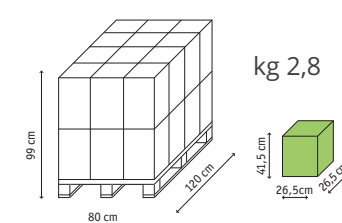

**Vaso Ethica ø 25 cm**

**Ethica pot ø 25 cm**

pcs x box 6  
cartons x pallet 24  
pcs x pallet 144

\*h cm 249 - tot pcs x pallet 408

**Vaso Ethica ø 30 cm**

**Ethica pot ø 30 cm**

pcs x box 6  
cartons x pallet 16  
pcs x pallet 96