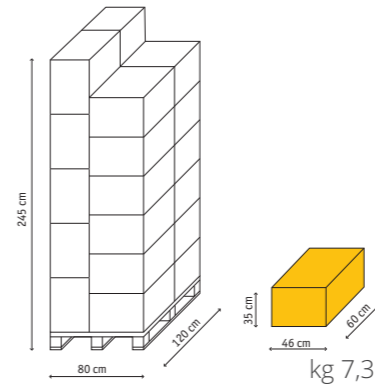

Midi Gulliver

pcs x box 6
pcs x pallet 132
cartons x pallet 22

kg 7,3

Set Dinner

pcs x box 6
pcs x pallet 300
cartons x pallet 50