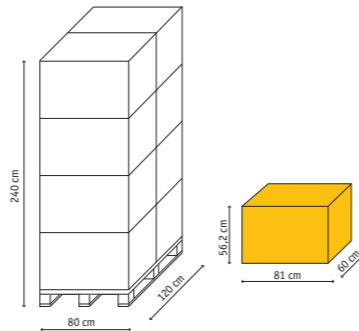

Gulliver 5

pcs x box 3
pcs x pallet 24
cartons x pallet 8

5 Plus kg 23,9 kg 23,3