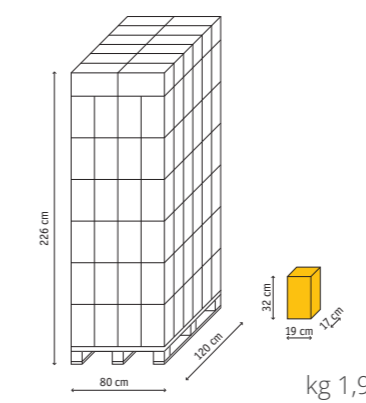

Break 1

pcs x box 24
pcs x pallet 3744
cartons x pallet 156

kg 1,9

Break 2

pcs x box 24
pcs x pallet 2880
cartons x pallet 120