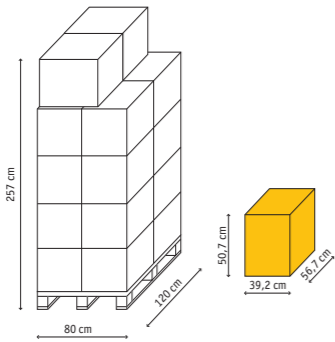

Chic collection

Très Chic Open

pcs x box
12
pcs x pallet
216
cartons x pallet
18