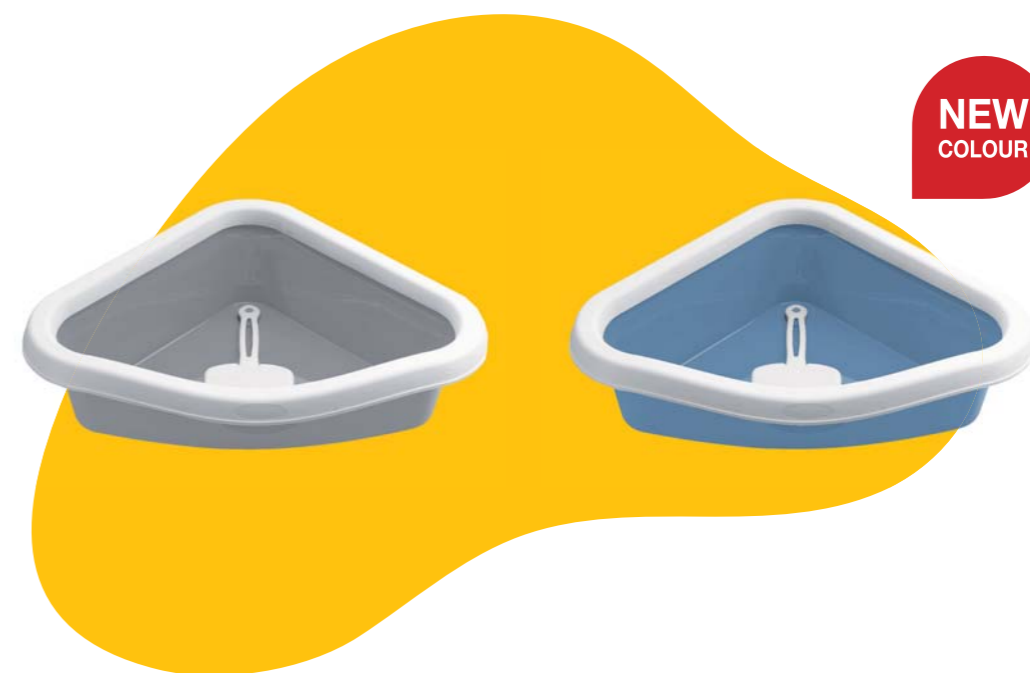

Sprint Corner

toilette aperta
open cat corner toilet

cm	COD.	BC01	EAN	pcs	packs x layers	pcs
cm 56x40x14h 22"x15,7"x5,5"h	96618	GR28	8003507966185	12	4x4	192 h cm 220
	96621	AZ28	8003507966215			

• Disposizione pallet pag. 156
• Pallet setting pg. 156

Scheda colori e legenda pag. 160 - 161
Colours and symbols pg. 160 - 161