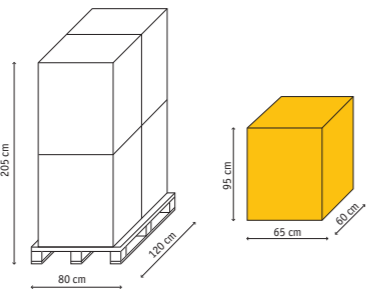

Gulliver 6

pcs x box 3
pcs x pallet 12
cartons x pallet 4

6 Plus kg 30,1 kg 28,7