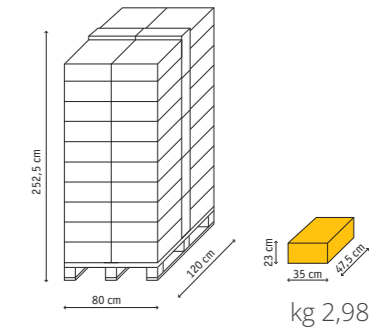

kg 2,98

ciotole bowls