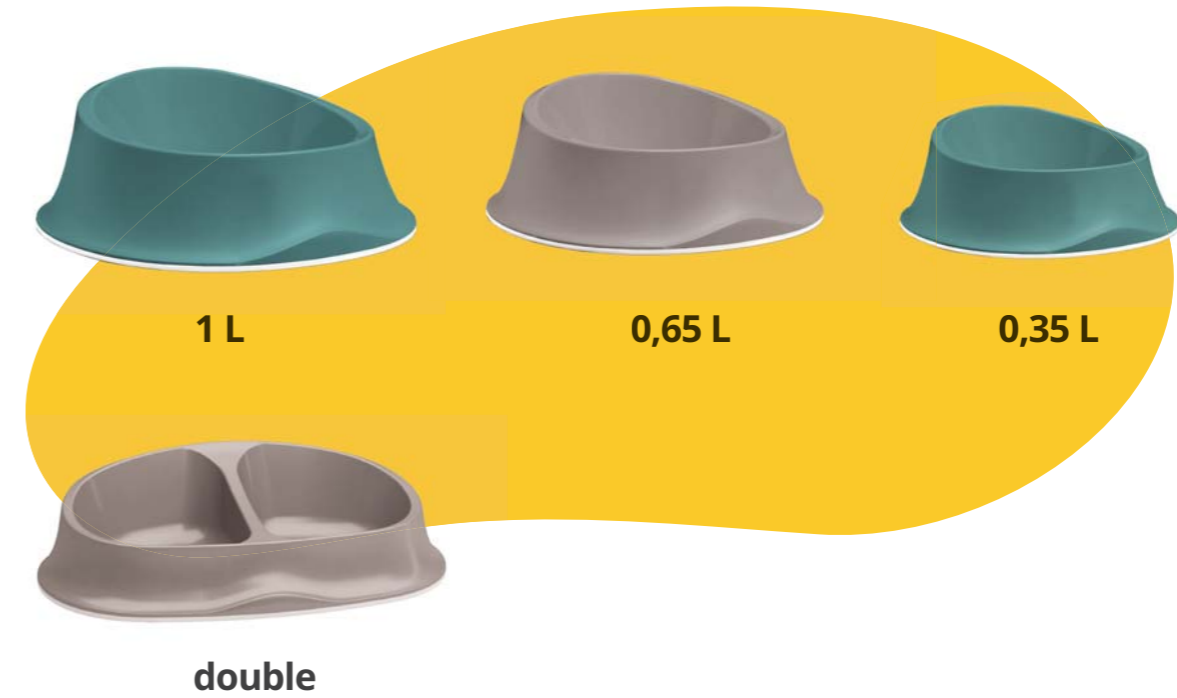

ciotole bowls

bordo in gomma antiscivolo
anti-slip rubber rim

presa sicura
safe grip

impilabile
stackable

				EAN				
Chic 0,35 L	cm 18x18x7h 7,1"x7,1"x2,75"h	98960	GR16	8003507989603	0,35 L 0,1 gal	8	24 x 11	2112 h cm 235
		98965	VD66	8003507989658				
Chic 0,65 L	cm 22x22x8,6h 8,7"x8,7"x3,4"h	98970	GR16	8003507989702	0,65 L 0,17 gal	8	15 x 10	1200 h cm 240
		98976	VD66	8003507989764				
Chic 1 L	cm 25,6x25,6x10h 10,1"x10,1"x3,9"h	98952	GR16	8003507989528	1 L 0,3 gal	8	12 x 9	864 h cm 240
		98990	VD66	8003507989900				
Chic double	cm 27x17,5x7,2h 10,6"x6,9"x2,8"h	98350	GR16	8003507983502	0,25+0,25 L 0,07+0,07 gal	12	16 x 8	1536 h cm 231
		98355	VD66	8003507983557				

• Disposizione pallet pag. 151
• Pallet setting pg. 151

Scheda colori e legenda pag. 160 - 161
Colours and symbols pg. 160 - 161