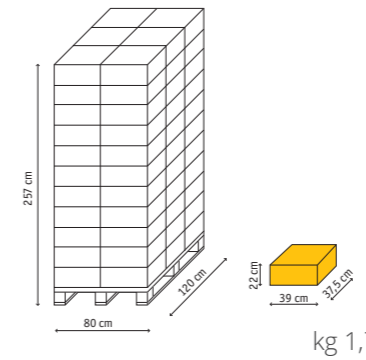

pcs x box 6
pcs x pallet 132
cartons x pallet 22

kg 7,3

Set Dinner

pcs x box 6
pcs x pallet 300
cartons x pallet 50

kg 2,98

ciotole bowls

Break r serve 0,65 L

pcs x box 12
pcs x pallet 792
cartons x pallet 66