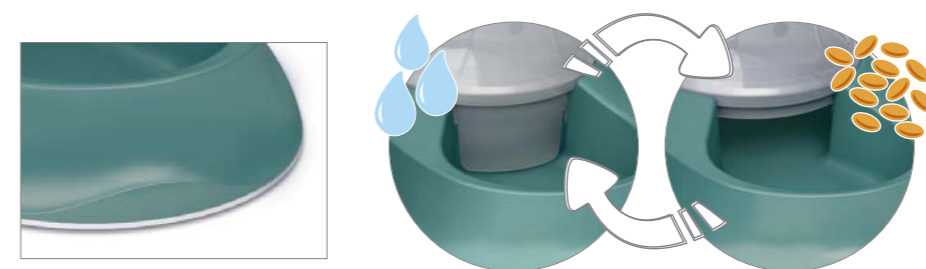

2 in 1

doppia funzione acqua o cibo
double use for water or food

bordo in gomma antiscivolo
anti-slip rubber rim

				EAN				
Multireserve	cm	COD.			L	pcs	packs x layers	pcs
0,8 L	22x14,5x21,8h 8,7"x5,7"x8,5"h	98200	GR16	8003507982000	0,8 L 0,2 gal	12	4x10	480 h cm 245
		98204	VD66	8003507982048				
2 L	32x21x29h 12,6"x8,3"x11,5"h	98250	GR16	8003507982505	2 L 0,5 gal	8	14+5	152 h cm 236
		98255	VD66	8003507982550				
3,5 L	37,8x25x34h 14,9"x9,85"x13,4"h	98300	GR16	8003507983007	3,5 L 0,9 gal	8	2x6	96 h cm 231
		98304	VD66	8003507983045				

• Disposizione pallet pag. 150
• Pallet setting pg. 150

Scheda colori e legenda pag. 160 - 161
Colours and symbols pg. 160 - 161