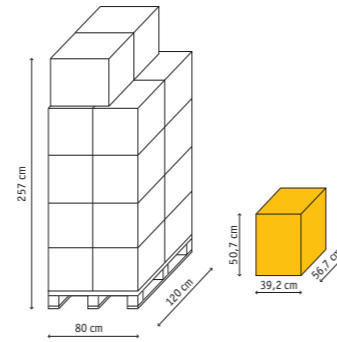

Très Chic Indoor Filter
Très Chic Outdoor

pcs x box
6
pcs x pallet
108
cartons x pallet
18