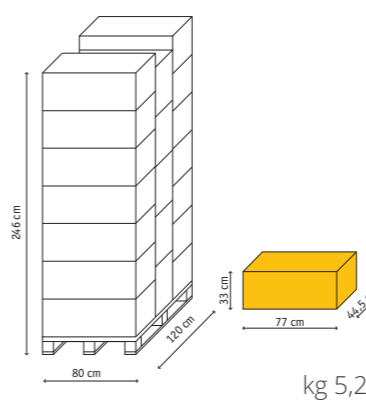

Break r serve 3,5 L

pcs x box 8
pcs x pallet 152
cartons x pallet 19

kg 5,2