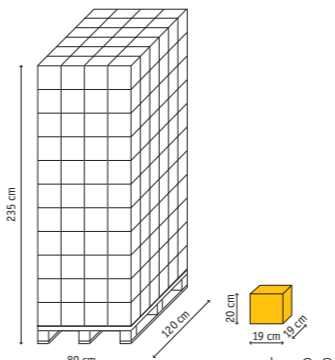

Ciotola Chic 0,35 L
Chic Bowl 0,35 L

pcs x box
8
pcs x pallet
2112
cartons x pallet
264