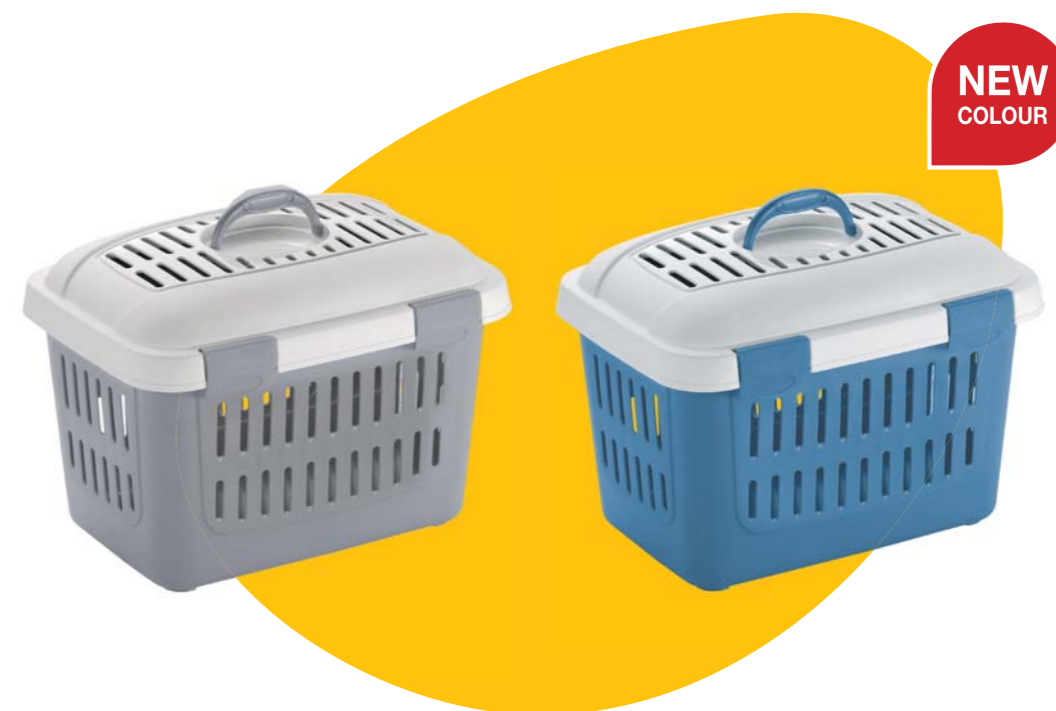

Gulliver 1

Mini Gulliver

trasportino
per piccoli animali
little pet carrier

Midi Gulliver

trasportino
per piccoli animali
little pet carrier

con tracolla in dotazione
shoulder belt included

doppia apertura
double opening

maniglie
handles

cm	COD.	BC01	EAN	pcs	packs x layers	pcs
cm 40x30x24h 15,7"x11,8"x9,4"h	96190	GR28	8003507961906	6	8x4	192 h cm 243
	96191	AZ28	8003507961913			192 h cm 243

con tracolla in dotazione
shoulder belt included