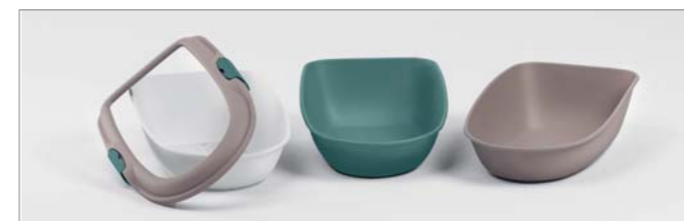

componenti
parts