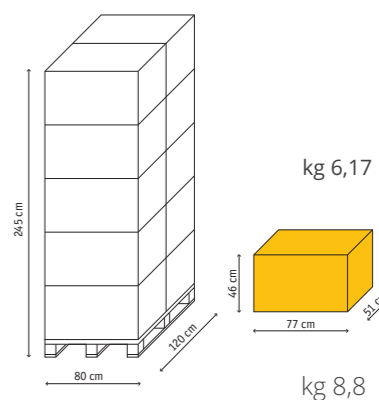

Break r serve 6,5 L

pcs x box 8
pcs x pallet 80
cartons x pallet 10

kg 8,8