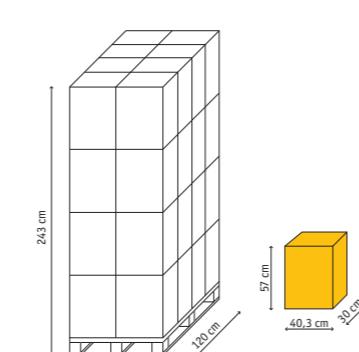

Gulliver 3

pcs x box 6
pcs x pallet 120
cartons x pallet 20

P.P.* Kg. 14,4 - P.M.* Kg. 14,9 - Delux Kg 15,4

Mini Gulliver

pcs x box 6
pcs x pallet 192
cartons x pallet 32

kg 5,03

trasportini pet carriers

Midi Gulliver