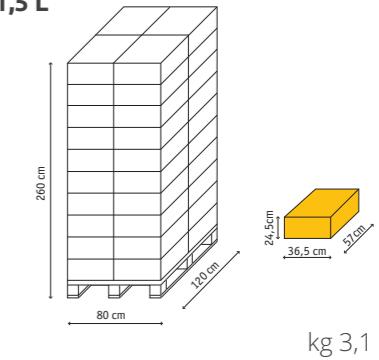

Break r serve 1,5 L

pcs x box 8
pcs x pallet 320
cartons x pallet 40

kg 3,1